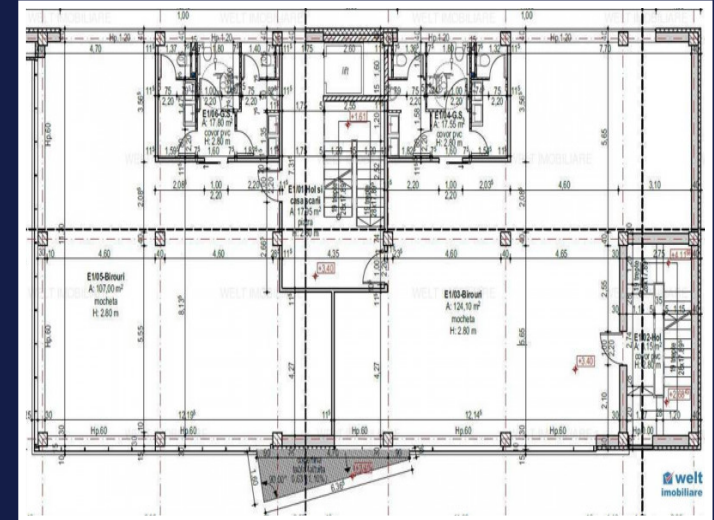

**SPATIU DE INCHIRIAT IN CARTIERUL
BUNA-ZIUA, ETAJUL 1 INTEGRAL, 287 MP
OPEN SPACE**

DE INCHIRIAT

ID: T4240

Supr. utila: 287 m²

Nr. incaperi: 2

Nr. bai: 2

PERSONA DE CONTACT: MIHAI-SEBASTIAN POP

TEL.MOBIL: 0727.228818