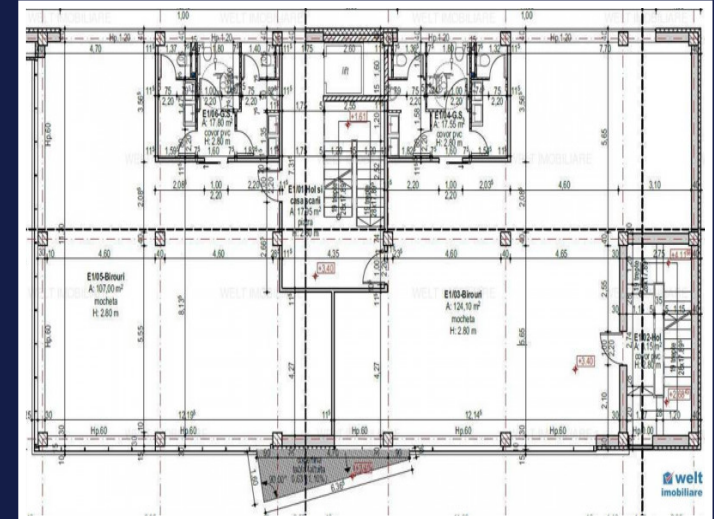

**SPATIU DE INCHIRIAT IN CARTIERUL
BUNA-ZIUA, ETAJUL 1 INTEGRAL, 287 MP
OPEN SPACE**

DE INCHIRIAT

ID: T4240

Supr. utila: 287 m²

Nr. incaperi: 2

Nr. bai: 2

PERSONA DE CONTACT: MIHAI-SEBASTIAN POP

TEL.MOBIL: 0727.228818