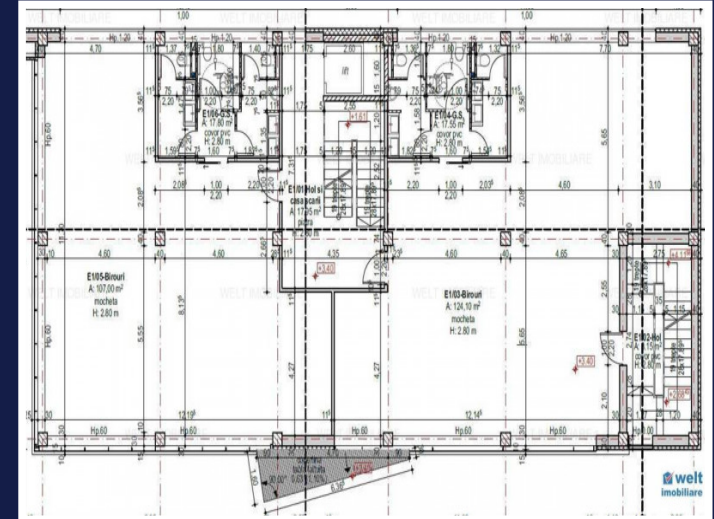

**SPATIU DE INCHIRIAT IN CARTIERUL
BUNA-ZIUA, ETAJUL 1 INTEGRAL, 287 MP
OPEN SPACE**

DE INCHIRIAT

ID: T4240

Supr. utila: 287 m²

Nr. incaperi: 2

Nr. bai: 2

PERSOANA DE CONTACT: MIHAI-SEBASTIAN POP
TEL.MOBIL: 0727.228818
EMAIL: office@weltimobiliare.ro