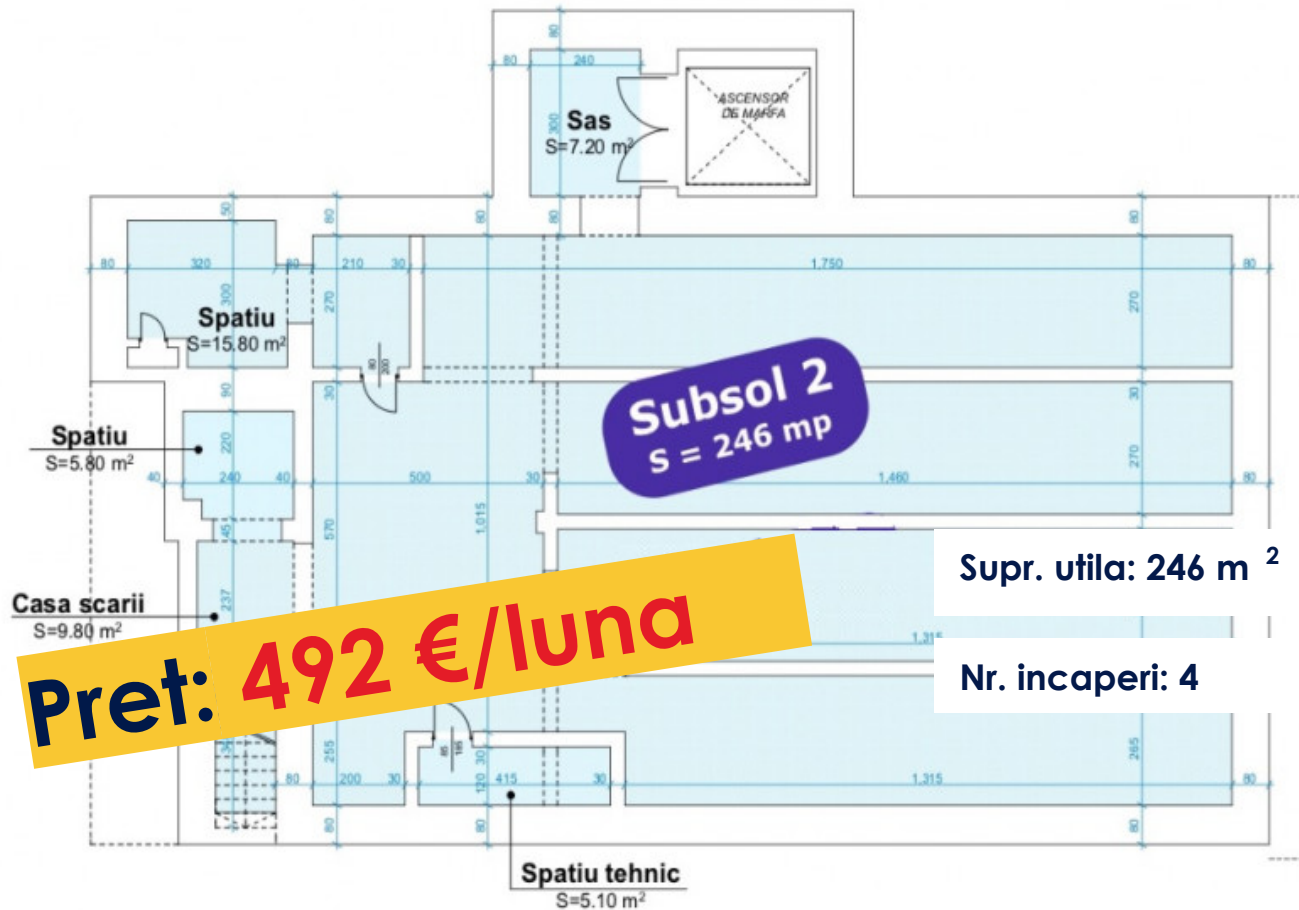

SUBSOL 246MP IN CLUJANA, ACCES AUTO,  
LIFT DE MARFA  
ID: P27350

DE INCHIRIAT

Pret: 492 €/luna

PERSONA DE CONTACT: CĂTĂLIN BONTE

TEL.MOBIL: 0799.994041

EMAIL: [office@weltimobiliare.ro](mailto:office@weltimobiliare.ro)