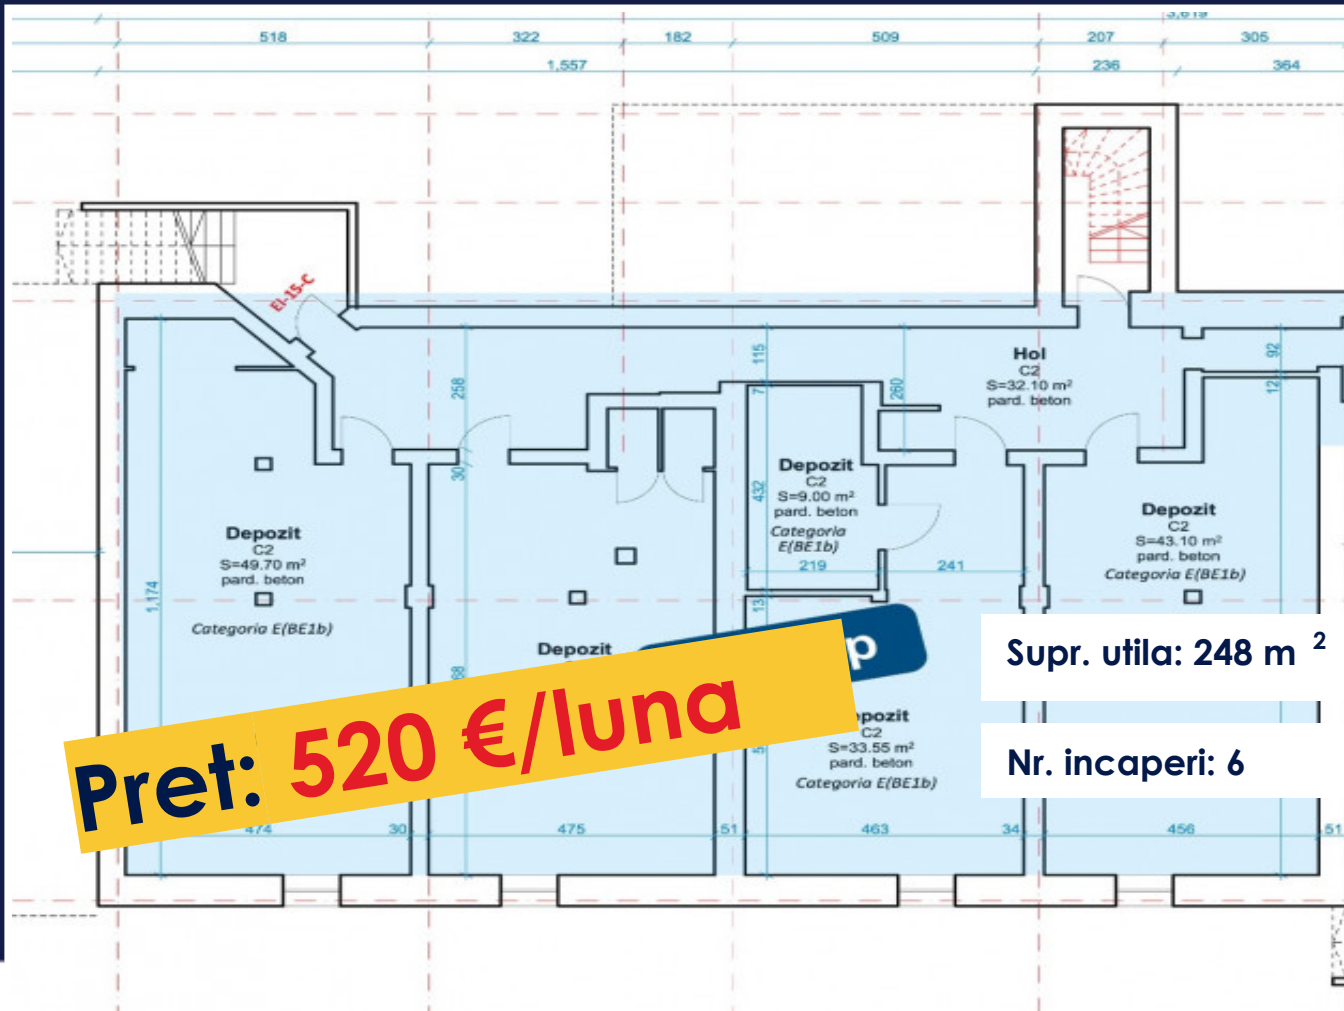

SUBSOL DEPOZITARE 248MP IN CLUJANA,  
ACCES AUTO, 2 INTRARI  
ID: P27349

DE INCHIRIAT

Pret: 520 €/luna

PERSOANA DE CONTACT: CĂTĂLIN BONTE

TEL.MOBIL: 0799.994041

EMAIL: [office@weltimobiliare.ro](mailto:office@weltimobiliare.ro)