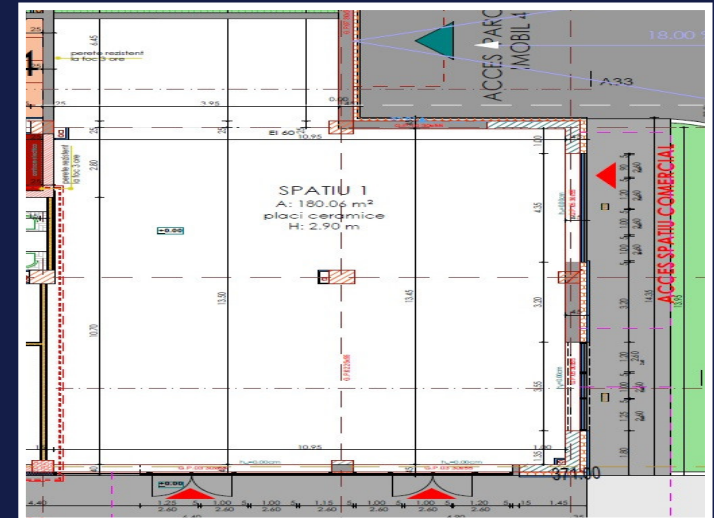

**SPATIU COMERCIAL 180MP OPEN SPACE  
PARTER, IMOBIL NOU STR. BORHANCUIULUI  
ID: P29408**

**DE INCHIRIAT**

**PERSOANA DE CONTACT: COTLIN BONTE**

**TEL.MOBIL: 0799.994041**

**EMAIL: office@weltimobiliare.ro**