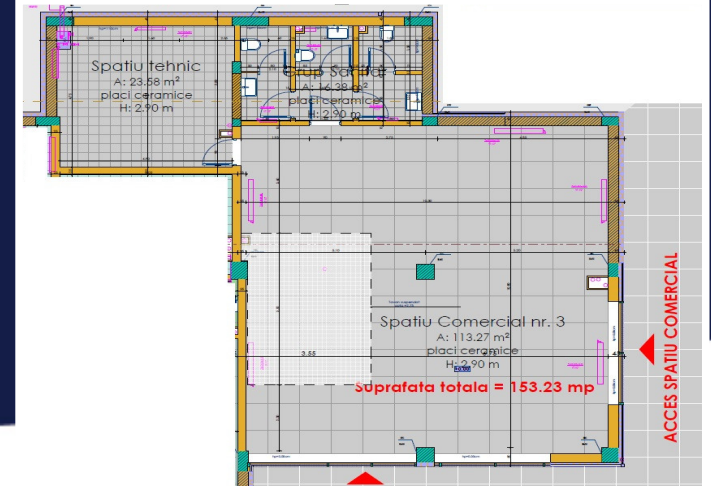

**SPATIU COMERCIAL 153MP OPEN SPACE,
PARTER, IMOBIL NOU, BORHANCI
ID: P22649**

DE INCHIRIAT

Pret: 2.298 €/luna

**Supr. utila: 153.23
m²**

Nr. incaperi: 1

PERSOANA DE CONTACT: COTLIN BONTE

TEL.MOBIL: 0799.994041