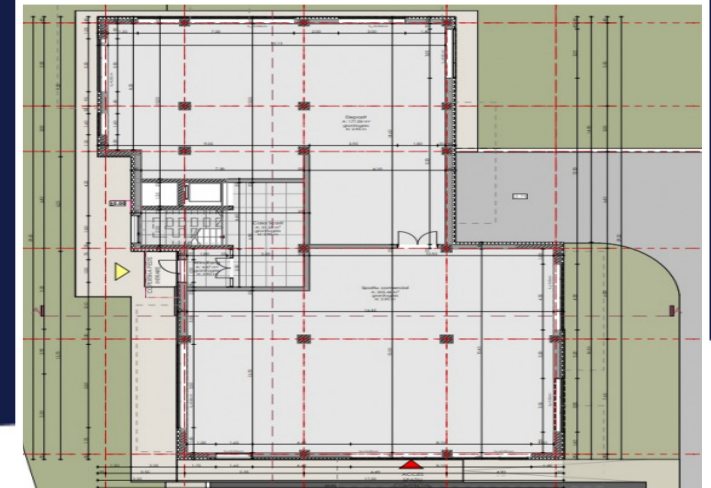

**SPATIU COMERCIAL 382MP, NOU COMPLEX  
REZIDENTIAL BORHanci LA STRADA  
ID: P22631**

**DE INCHIRIAT**

**Pret: 5.730 €/luna**

Supr. utila: 382 m<sup>2</sup>

Nr. incaperi: 1

**PERSOANA DE CONTACT: COTLIN BONTE**