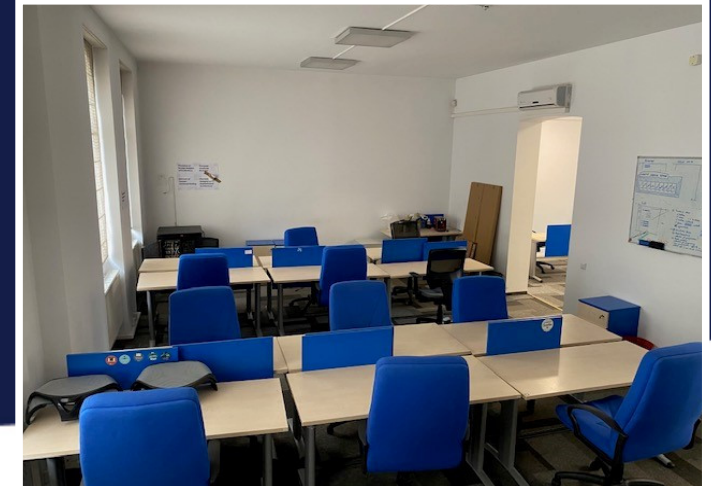

**IMOBIL 372MP SINGUR IN CURTE , ZONA
PIATA ENGELS
ID: P28249**

DE INCHIRIAT

Pret: 3.600 €/luna

Supr. utila: 372 m²

Nr. incaperi: 5

Nr. bai: 2

PERSOANA DE CONTACT: COTLIN BONTE

TEL.MOBIL: 0799.994041