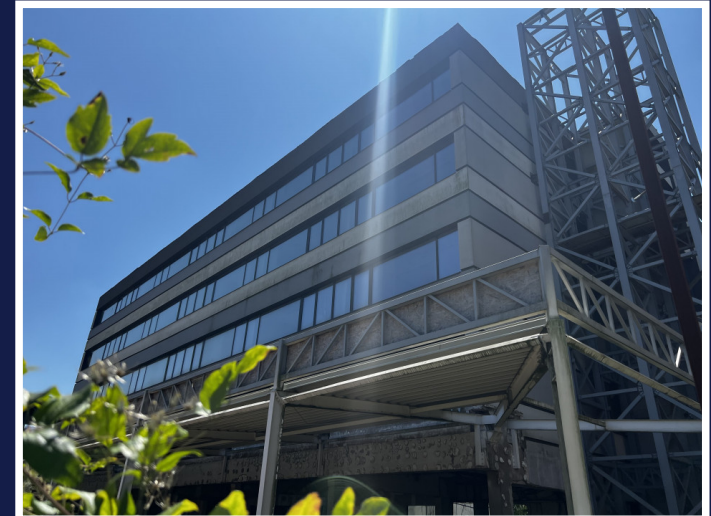

**HOTEL 44 CAMERE, D+P+4E 5000MP PE TEREN  
3922MP, CAMPIA TURZII E60  
ID: P38731**

**DE INCHIRIAT**

**Pret: 17.500 €/luna**

Supr. utila: 5000  
m<sup>2</sup>

Nr. incaperi: 44

**PERSOANA DE CONTACT: CĂTĂLIN BONTE**