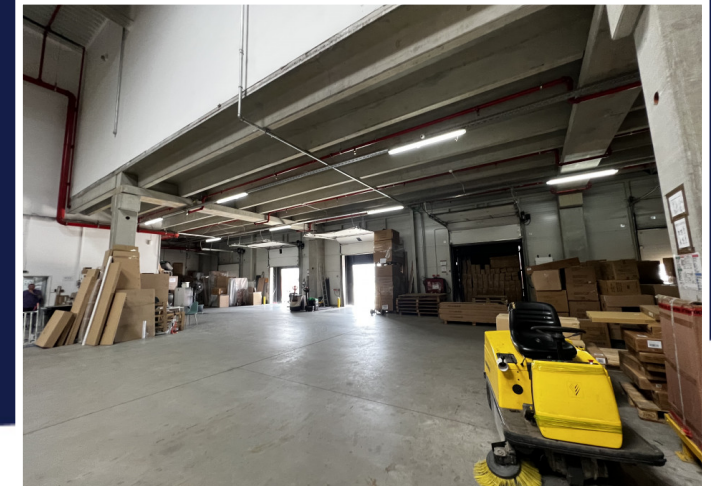

DEPOZIT 2200MP, H=12M, PARC INDUSTRIAL  
NERVIA - APAHIDA  
ID: P38221

DE INCHIRIAT

Pret: 9.198 €/luna

Supr. utila: 2190  
m<sup>2</sup>

Nr. incaperi: 1

PERSOANA DE CONTACT: CĂTĂLIN BONTE

TEL.MOBIL: 0799.994041