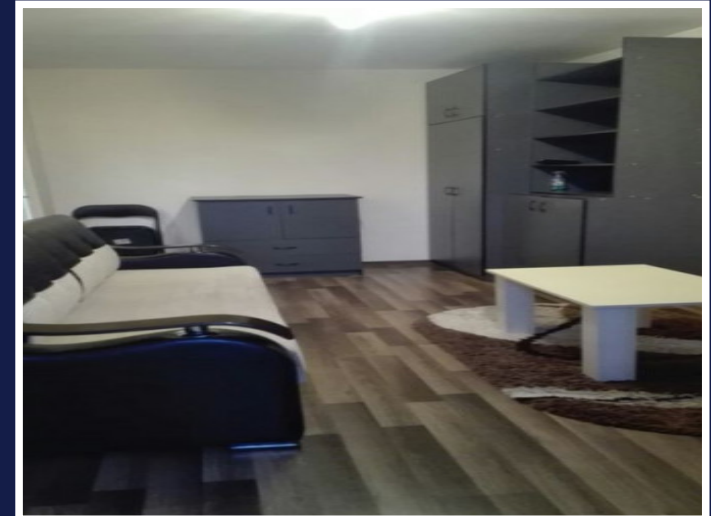

CHIRIE GARSONIERA, 24 MP, ETAJ
INTERMEDIAR, ZONA CAMINELOR
STUDENTESTI MARASTI

DE INCHIRIAT

ID: PT4485

Supr. utila: 24 m²

Nr.camere: 1

Etaj: 2

Pret: 250 €/luna

PERSOANA DE CONTACT: