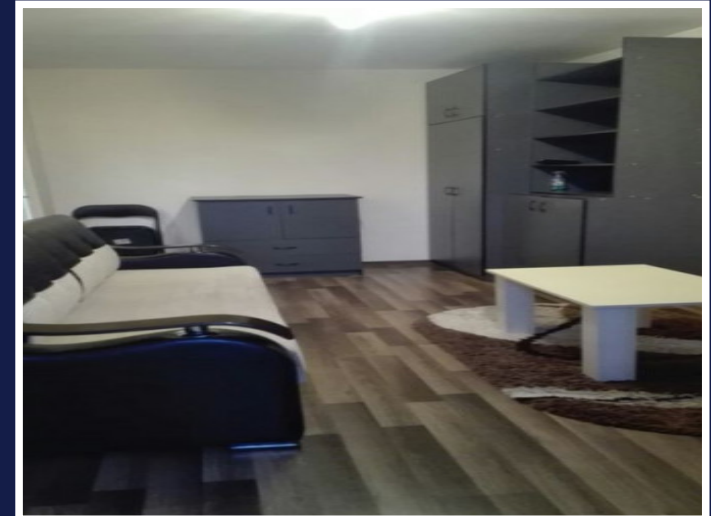

CHIRIE GARSONIERA, 24 MP, ETAJ
INTERMEDIAR, ZONA CAMINELOR
STUDENTESTI MARASTI

DE INCHIRIAT

ID: PT4485

Supr. utila: 24 m²

Nr.camere: 1

Etaj: 2

Pret: 250 €/luna

PERSOANA DE CONTACT: TUDOR COTARLEA