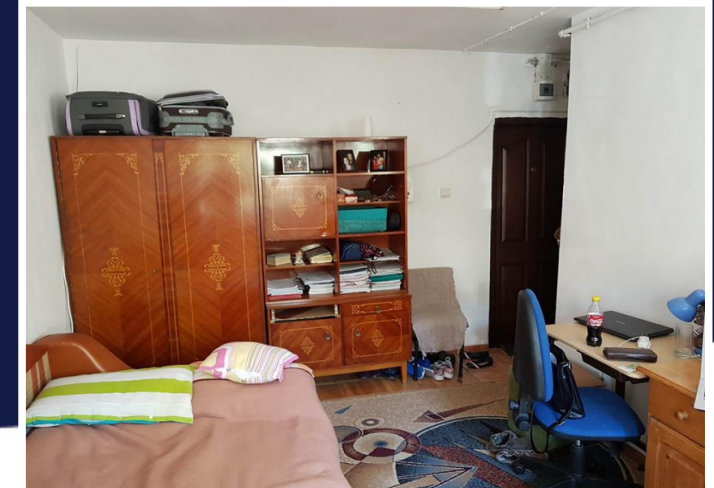

**GARSONIERA PE STRADA ONISIFOR GHIBU,
LA 10 MINUTE (PE JOS), FATA DE CENTRU
ID: P5143**

DE INCHIRIAT

Supr. utila: 20 m²

Nr.camere: 1

PERSOANA DE CONTACT:

TELEFON: 0264.597584

EMAIL: office@weltimobiliare.ro