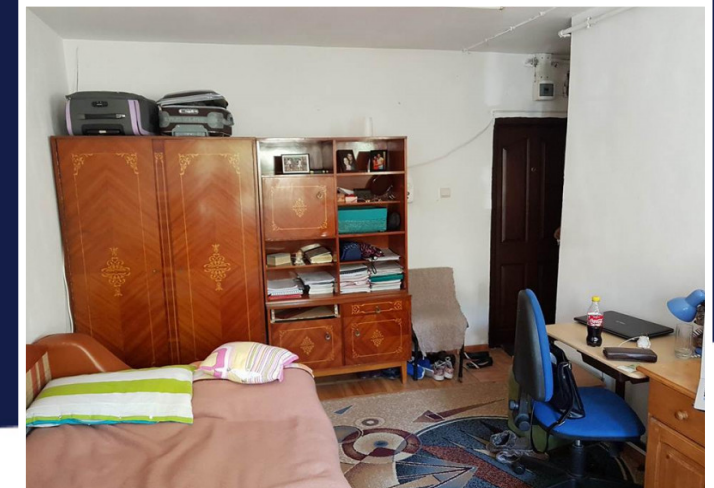

**GARSONIERA PE STRADA ONISIFOR GHIBU,  
LA 10 MINUTE (PE JOS), FATA DE CENTRU  
ID: P5143**

**DE INCHIRIAT**

Supr. utila: 20 m<sup>2</sup>

Nr.camere: 1

**Pret: 200 €/luna**

**PERSOANA DE CONTACT: FLORIN-DAN POP**