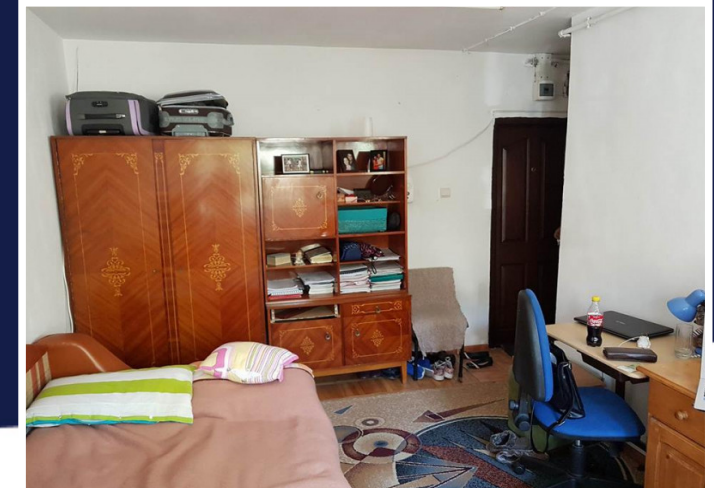

**GARSONIERA PE STRADA ONISIFOR GHIBU,
LA 10 MINUTE (PE JOS), FATA DE CENTRU
ID: P5143**

DE INCHIRIAT

Supr. utila: 20 m²

Nr.camere: 1

Pret: 200 €/luna

PERSOANA DE CONTACT: FLORIN-DAN POP

TEL.MOBIL: 0733.223900