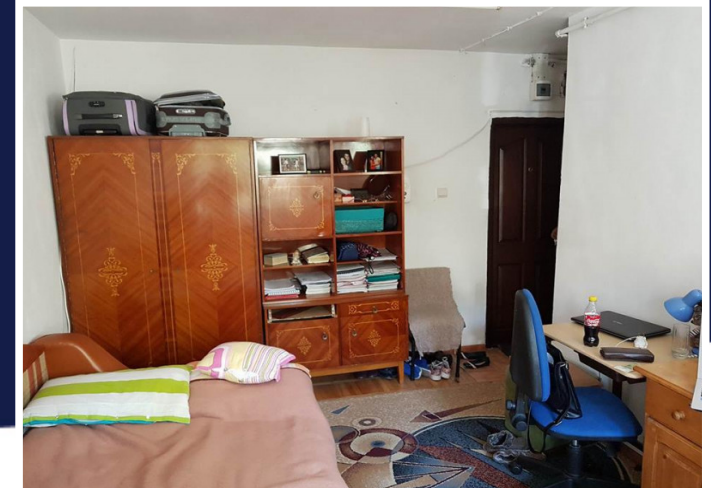

**GARSONIERA PE STRADA ONISIFOR GHIBU,  
LA 10 MINUTE (PE JOS), FATA DE CENTRU  
ID: P5143**

**DE INCHIRIAT**

Supr. utila: 20 m<sup>2</sup>

Nr.camere: 1

**Pret: 220 €/luna**

**PERSOANA DE CONTACT: FLORIN-DAN POP**