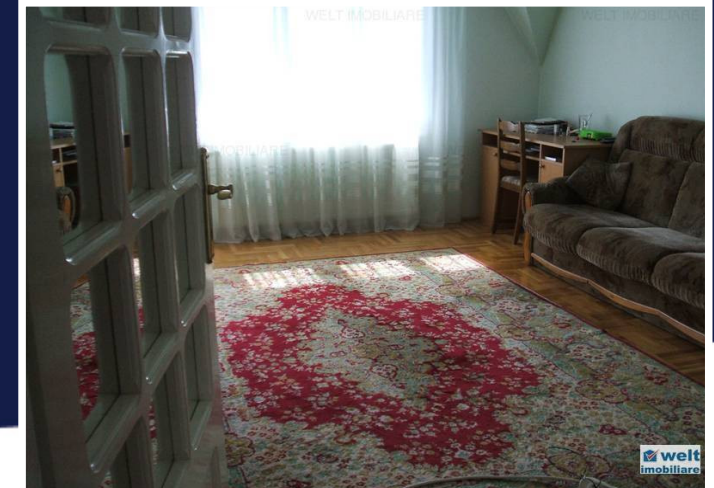

**INCHIRIERE PARTERUL UNEI CASE,
ARHITECTURA DEOSEBITA, IRIS
ID: 11094**

DE INCHIRIAT

Pret: 1.500 €/luna

Supr. utila: 700 m²

Nr. camere: 8

Nr. bai: 2

Supr. teren: 820 m²

PERSOANA DE CONTACT: BOGDAN PETRU