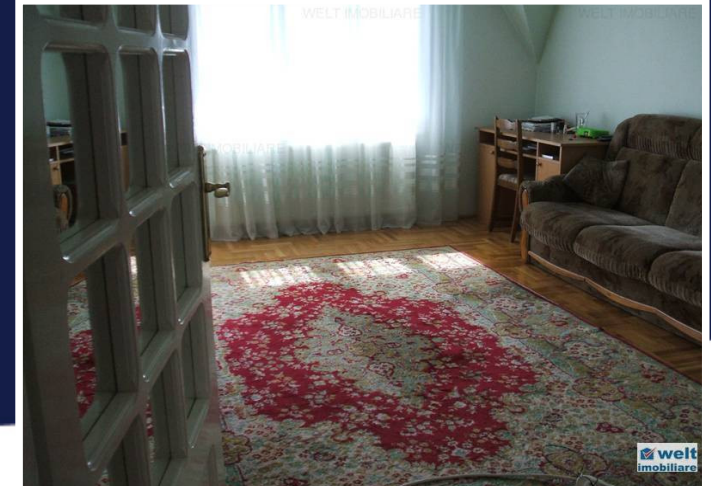

**INCHIRIERE PARTERUL UNEI CASE,  
ARHITECTURA DEOSEBITA, IRIS  
ID: 11094**

**DE INCHIRIAT**

**Pret: 1.500 €/luna**

Supr. utila: 700 m<sup>2</sup>

Nr. camere: 8

Nr. bai: 2

Supr. teren: 820 m<sup>2</sup>

**PERSOANA DE CONTACT: BOGDAN PETRU**