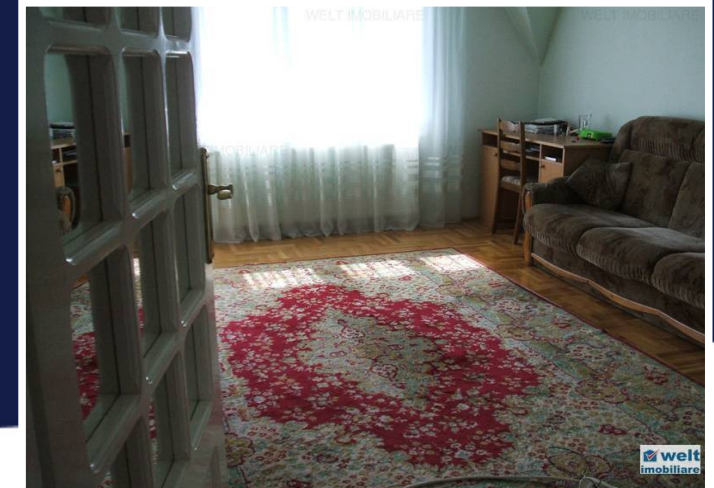

**INCHIRIERE PARTERUL UNEI CASE,  
ARHITECTURA DEOSEBITA, IRIS  
ID: 11094**

**DE INCHIRIAT**

**Pret: 1.500 €/luna**

Supr. utila: 700 m<sup>2</sup>

Nr. camere: 8

Nr. bai: 2

Supr. teren: 820 m<sup>2</sup>

**PERSOANA DE CONTACT: BOGDAN PETRU**