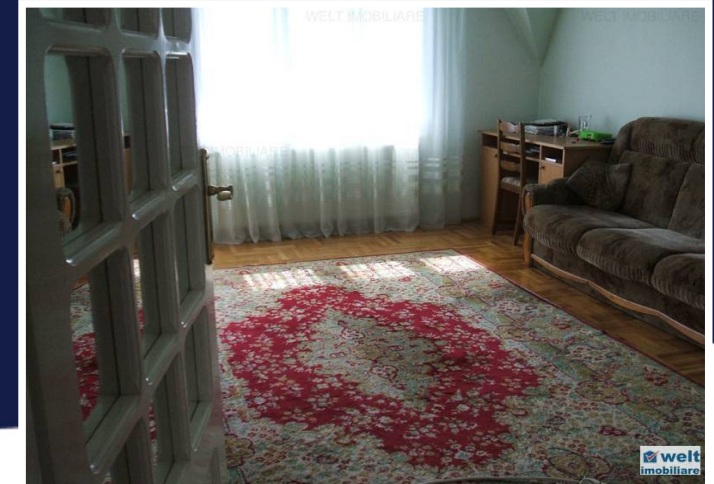

**INCHIRIERE PARTERUL UNEI CASE,
ARHITECTURA DEOSEBITA, IRIS
ID: 11094**

DE INCHIRIAT

Pret: 1.500 €/luna

Supr. utila: 700 m²

Nr. camere: 8

Nr. bai: 2

Supr. teren: 820 m²

PERSOANA DE CONTACT: BOGDAN PETRU
TEL.MOBIL: 0722.577386
EMAIL: office@weltimobiliare.ro