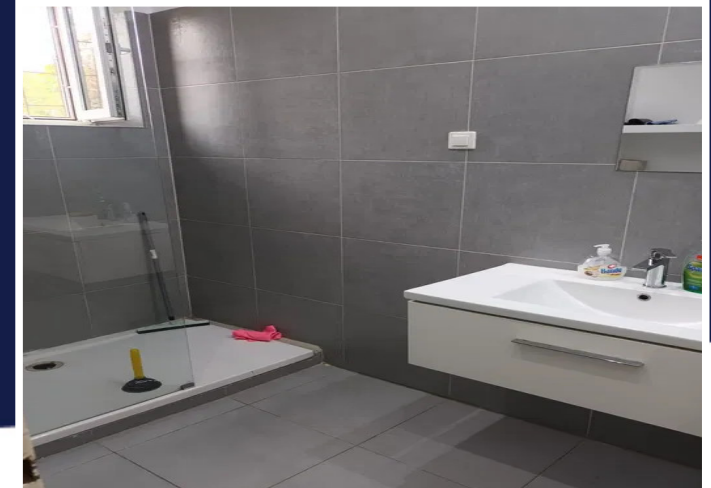

CASA DE INCHIRIAT IN CENTRU PENTRU
BIROURI, SEDIU FIRMA
ID: P44343

DE INCHIRIAT

Pret: 1.750 €/luna

Supr. utila: 270 m²

Nr. camere: 8

Nr. bai: 4

Supr. teren: 150 m²

PERSOANA DE CONTACT: CĂLIN PIPA