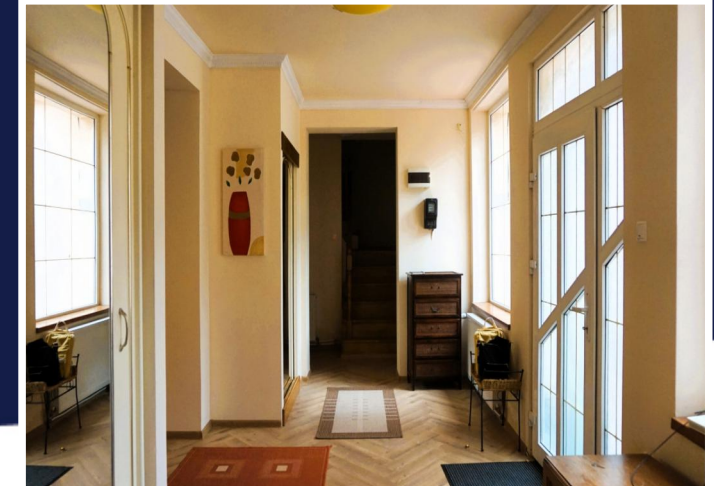

CASA ELEGANTA IN CARTIERUL
GRIGORESCU, ZONA PIETEI 14 IULIE
ID: P43807

DE INCHIRIAT

PERSOANA DE CONTACT: FLORINA TEODORESCU
TEL.MOBIL: 0736.755500
EMAIL: office@weltimobiliare.ro