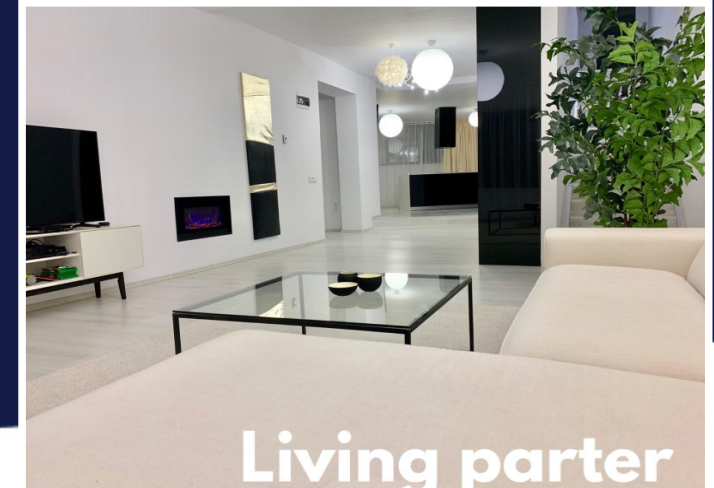

VILA EXCLUSIVISTA, 340 MP, GRADINA 520
MP, 7 CAMERE, GARAJ, CENTRU
ID: P21159

DE INCHIRIAT

PERSOANA DE CONTACT:
TELEFON: 0264.597584
EMAIL: office@weltimobiliare.ro