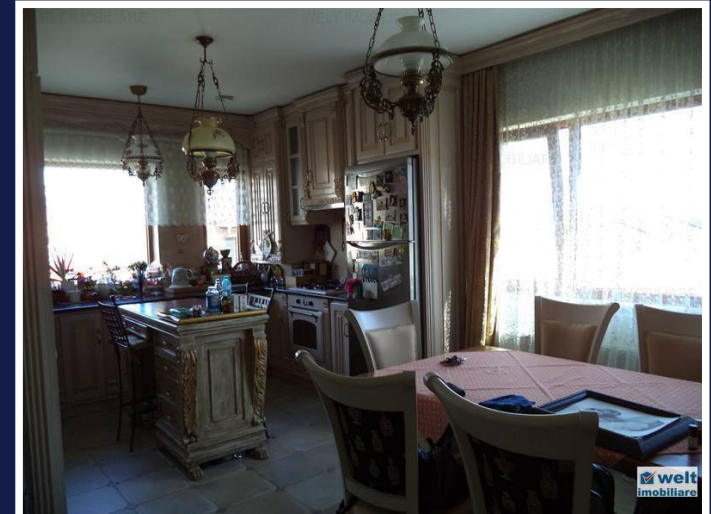

**CASA INDIVIDUALA, 6 CAMERE, 473MP
TEREN, CARTIER GRUIA
ID: P7143**

DE INCHIRIAT

Pret: 2.000 €/luna

Supr. utila: 250 m²

Nr. camere: 6

Nr. bai: 3

Supr. teren: 473 m²

PERSOANA DE CONTACT: MARIANA STANCIU