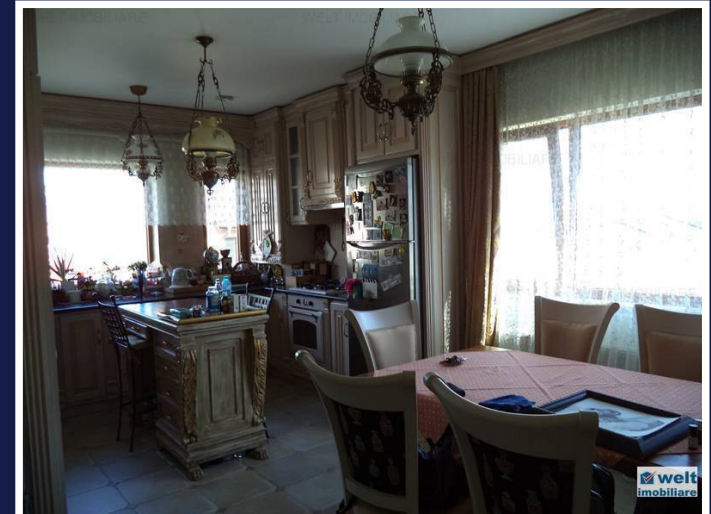

**CASA INDIVIDUALA, 6 CAMERE, 473MP
TEREN, CARTIER GRUIA
ID: P7143**

DE INCHIRIAT

Supr. utila: 250 m²

Nr. camere: 6

Nr. bai: 3

Supr. teren: 473 m²

PERSOANA DE CONTACT: MARIANA STANCIU

TEL.MOBIL: 0799.781011