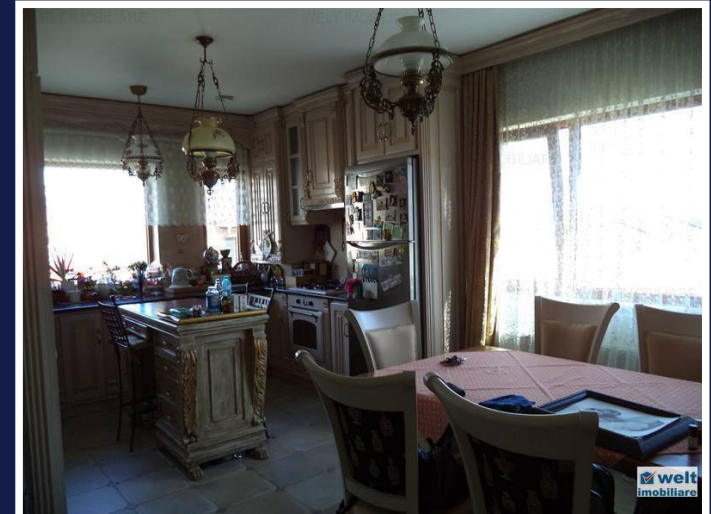

**CASA INDIVIDUALA, 6 CAMERE, 473MP
TEREN, CARTIER GRUIA
ID: P7143**

DE INCHIRIAT

Pret: 2.000 €/luna

Supr. utila: 250 m²

Nr. camere: 6

Nr. bai: 3

Supr. teren: 473 m²

PERSOANA DE CONTACT: