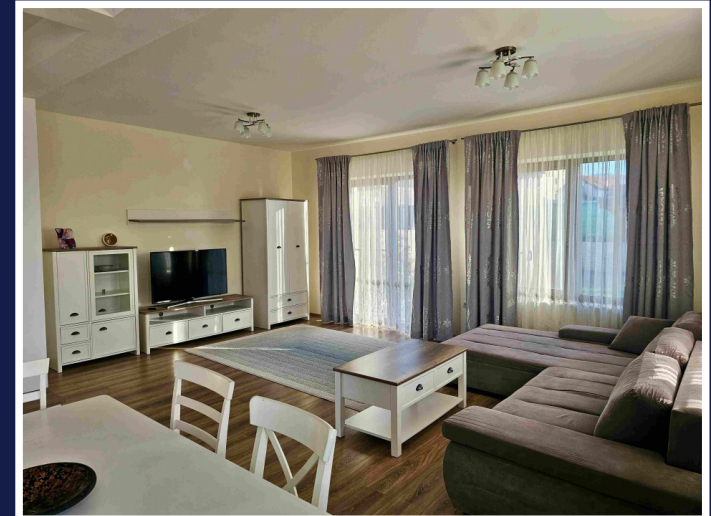

CASA TIP DUPLEX CU 6 CAMERE, IN ZONA
EUROPA
ID: P34889

DE INCHIRIAT

PERSOANA DE CONTACT: BOGDAN PETRU
TEL.MOBIL: 0722.577386
EMAIL: office@weltimobiliare.ro