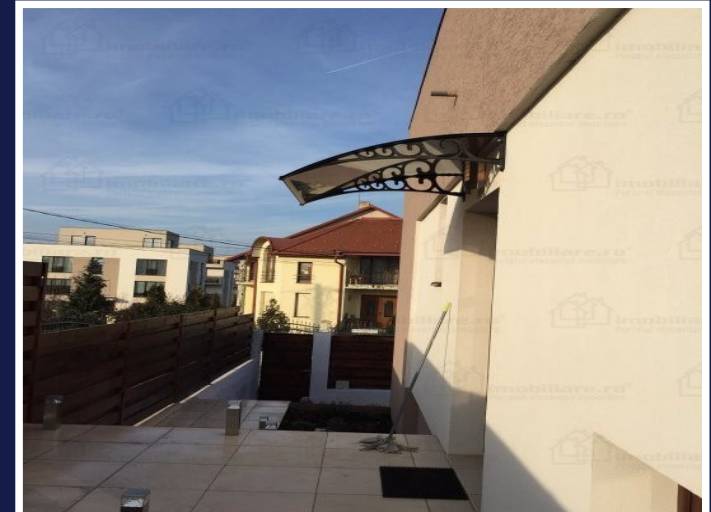

CASA INDIVIDUALA 6 CAMERE, 240MP UTILI,
CURTE AMENAJATA, CARTIER EUROPA
ID: P5742

DE INCHIRIAT

Pret: 1.850 €/luna

Supr. utila: 240 m²

Nr. camere: 6

Nr. bai: 4

Supr. teren: 600 m²

PERSOANA DE CONTACT: BOGDAN PETRU