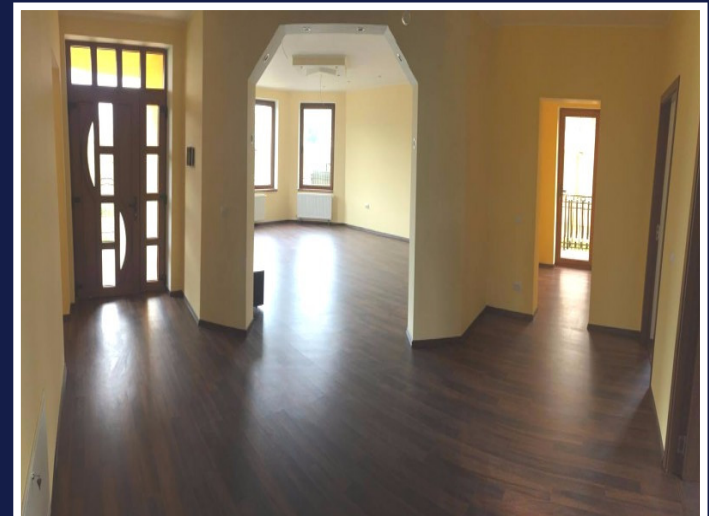

CASA INDIVIDUALA, 4 DORMITOARE, 3 BAI,
GARAJ, ZONA SOMESULUI
ID: P4619

DE INCHIRIAT

Pret: 1.300 €/luna

Supr. utila: 250 m²

Nr. camere: 5

Nr. bai: 3

Supr. teren: 500 m²

PERSOANA DE CONTACT: WELT IMOBILIARE