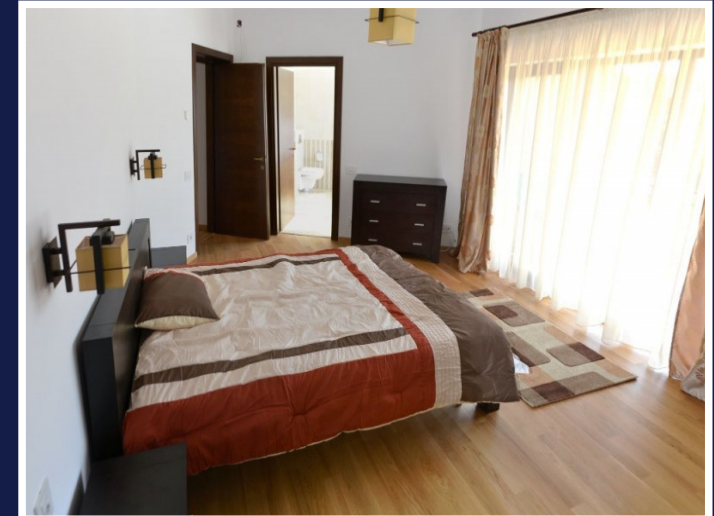

INCHIRIERE CASA INDIVIDUALA 5 CAMERE
,180 MP , TEREN 600MP , 3 PARCARI, EUROPA
ID: P23244

DE INCHIRIAT

Pret: 1.600 €/luna

Supr. utila: 180 m²

Nr. camere: 5

Nr. bai: 3

Supr. teren: 600 m²

PERSOANA DE CONTACT: ANTONIO PĂTRUNJEL