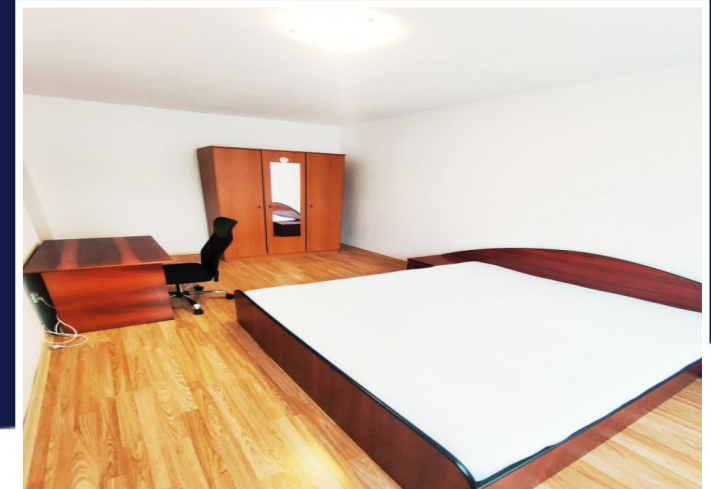

**INCHIRIEM CASA IN GHEORGHENI, ZONA  
HOTEL TOPAZ  
ID: P30901**

**DE INCHIRIAT**

Supr. utila: 180 m<sup>2</sup>

Nr. camere: 5

Nr. bai: 2

Supr. teren: 50 m<sup>2</sup>

**PERSOANA DE CONTACT: CĂLIN PIPA**

**TEL.MOBIL: 0799.949551**