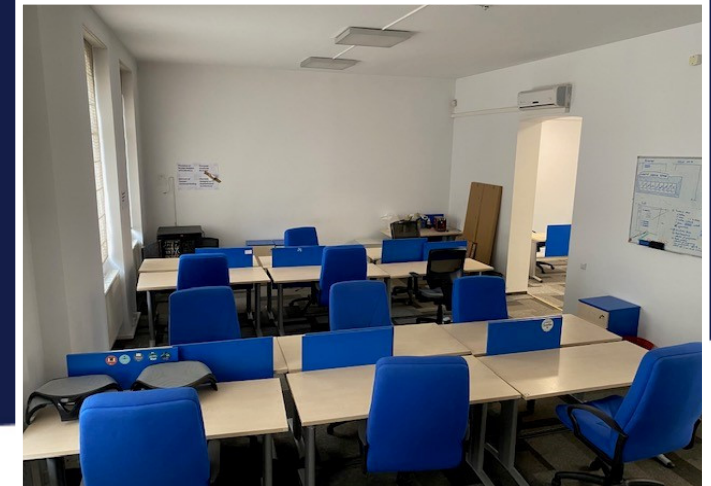

CASA INDIVIDUALA 372MP CU GRADINA,
PIATA ENGELS - ANDREI MURESANU
ID: P28248

DE INCHIRIAT

Pret: 3.600 €/luna

Supr. utila: 372 m²

Nr. camere: 5

Nr. bai: 2

Supr. teren: 800 m²

PERSOANA DE CONTACT: CĂTĂLIN BONTE