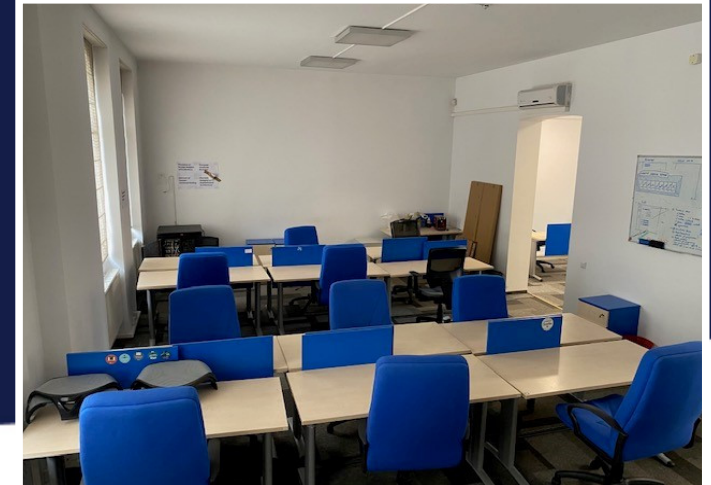

**IMOBIL 372MP, CURTE PROPRIE AMENAJATA,  
ZONA PASAPOARTE ANDREI MURESANU  
ID: P28248**

**DE INCHIRIAT**

**Pret: 3.600 €/luna**

Supr. utila: 372 m<sup>2</sup>

Nr. camere: 5

Nr. bai: 2

Supr. teren: 800 m<sup>2</sup>