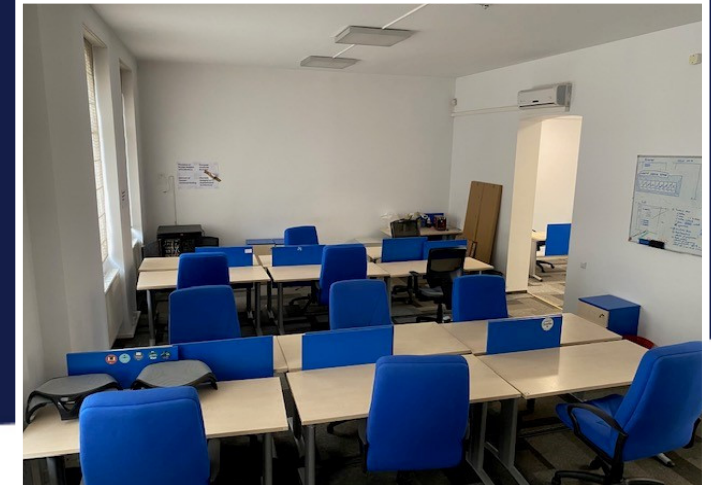

CASA INDIVIDUALA 372MP CU GRADINA,
PIATA ENGELS - ANDREI MURESANU
ID: P28248

DE INCHIRIAT

Pret: 3.600 €/luna

Supr. utila: 372 m²

Nr. camere: 5

Nr. bai: 2

Supr. teren: 800 m²

PERSOANA DE CONTACT: CĂTĂLIN BONTE