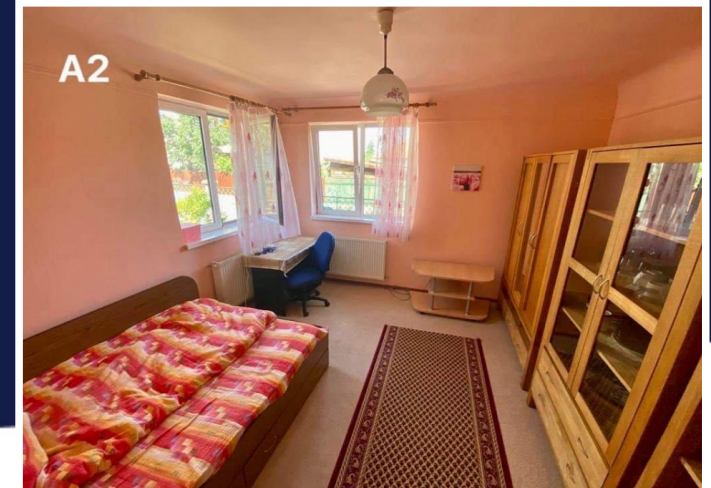

DE INCHIRIAT 2 CASE IN ACCEASI CURTE,
ZONA SOMESENI, PARCARE, GRADINA
ID: P33717

DE INCHIRIAT

Pret: 750 €/luna

Supr. utila: 100 m²

Nr. camere: 4

Nr. bai: 2

Supr. teren: 1000 m²

PERSOANA DE CONTACT: TUDOR MARC

TEL.MOBIL: 0727.228814

EMAIL: office@weltimobiliare.ro