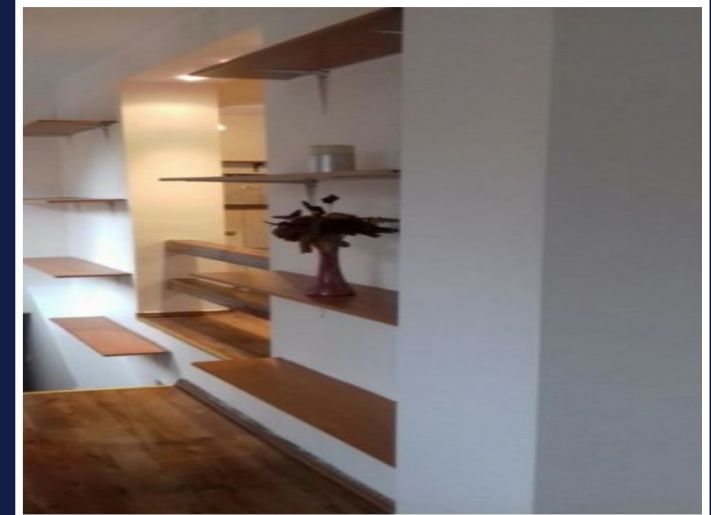

CASA INDIVIDUALA, 4 CAMERE, 140MP UTILI,
400MP TEREN, ZONA SOMESENI
ID: P8665

DE INCHIRIAT

Pret: 790 €/luna

Supr. utila: 140 m²

Nr. camere: 4

Nr. bai: 2

Supr. teren: 400 m²

PERSOANA DE CONTACT: MARIANA STANCIU