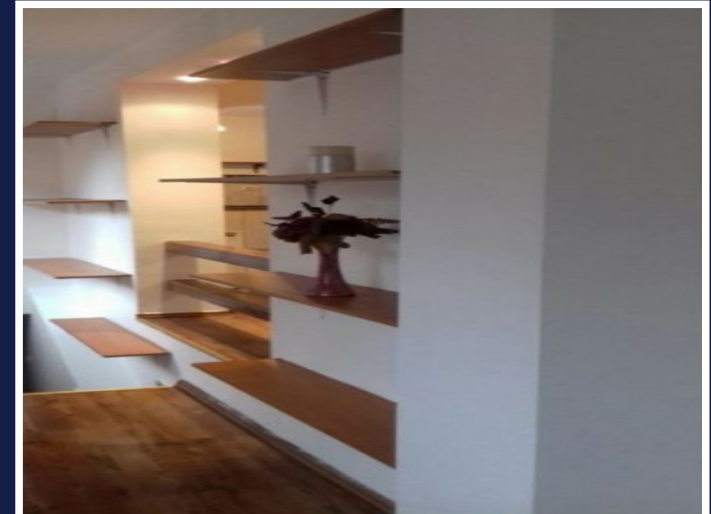

CASA INDIVIDUALA, 4 CAMERE, 140MP UTILI,  
400MP TEREN, ZONA SOMESENI  
ID: P8665

DE INCHIRIAT

Pret: 700 €/luna

Supr. utila: 140 m<sup>2</sup>

Nr. camere: 4

Nr. bai: 2

Supr. teren: 400 m<sup>2</sup>

PERSOANA DE CONTACT: MARIANA STANCIU