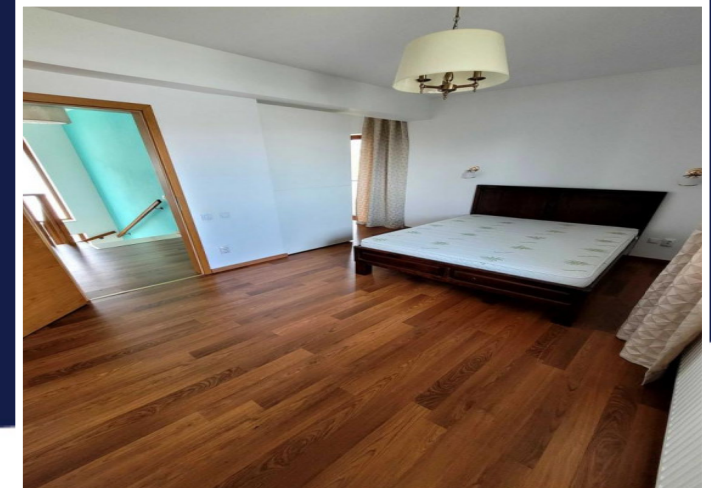

CASA INDIVIDUALA, 230 MP, 1000 MP TEREN,  
IRIS  
ID: P45868

DE INCHIRIAT

PERSOANA DE CONTACT: WELT IMOBILIARE

TEL.MOBIL: 0756223366

EMAIL: [office@weltimobiliare.ro](mailto:office@weltimobiliare.ro)