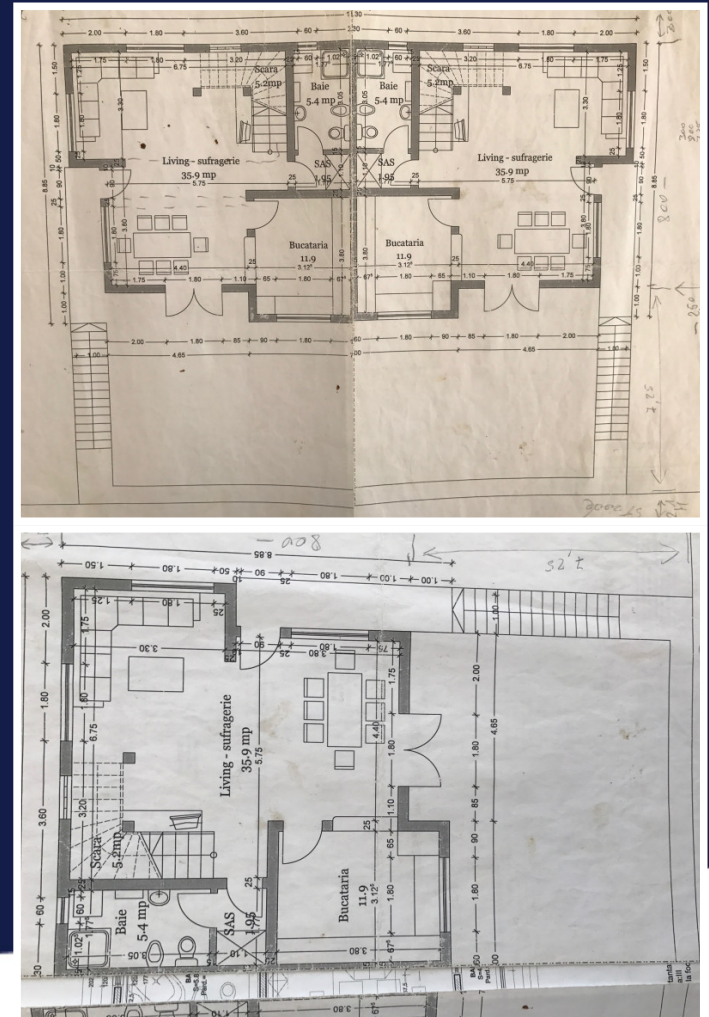

**DUPLEX DE INCHIRIAT IN FLORESTI, STRADA  
NARCISELOR  
ID: P10420**

**DE INCHIRIAT**

**Pret: 650 €/luna**

- Supr. utila: 150 m<sup>2</sup>
- Nr. camere: 4
- Nr. bai: 2
- Supr. teren: 300 m<sup>2</sup>

**PERSOANA DE CONTACT: WELT IMOBILIARE  
TEL.MOBIL: 0756223366  
EMAIL: office@weltimobiliare.ro**