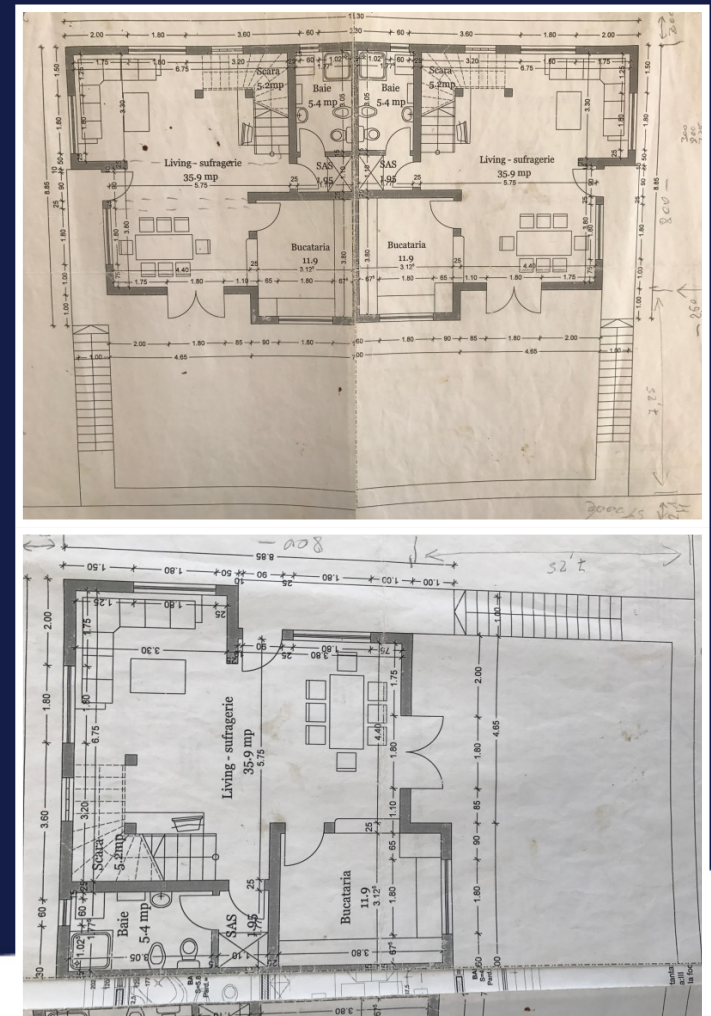

**DUPLEX DE INCHIRIAT IN FLORESTI, STRADA  
NARCISELOR  
ID: P10420**

**DE INCHIRIAT**

**PERSOANA DE CONTACT: WELT IMOBILIARE**  
**TEL.MOBIL: 0756223366**  
**EMAIL: office@weltimobiliare.ro**