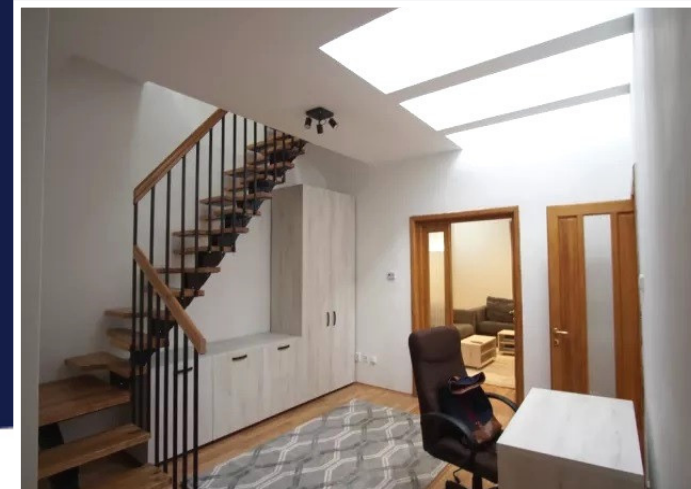

CASA INDIVIDUALA DE INCHIRIAT 110MP,  
PARCARE, ZONA SUPERBA, LANGA CLUJ  
ARENA

DE INCHIRIAT

ID: PT9664

PERSOANA DE CONTACT:

TELEFON: 0264.597584

EMAIL: [office@weltimobiliare.ro](mailto:office@weltimobiliare.ro)