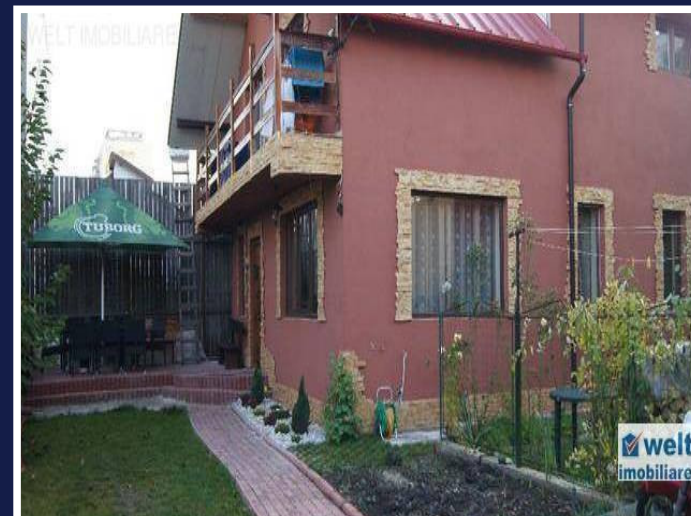

CASA DEOSEBITA , GHEORGHENI
ID: 111S5

DE INCHIRIAT

Supr. utila: 136 m²

Nr. camere: 4

Nr. bai: 2

Supr. teren: 250 m²

PERSOANA DE CONTACT: WELT IMOBILIARE

TEL.MOBIL: 0756223366