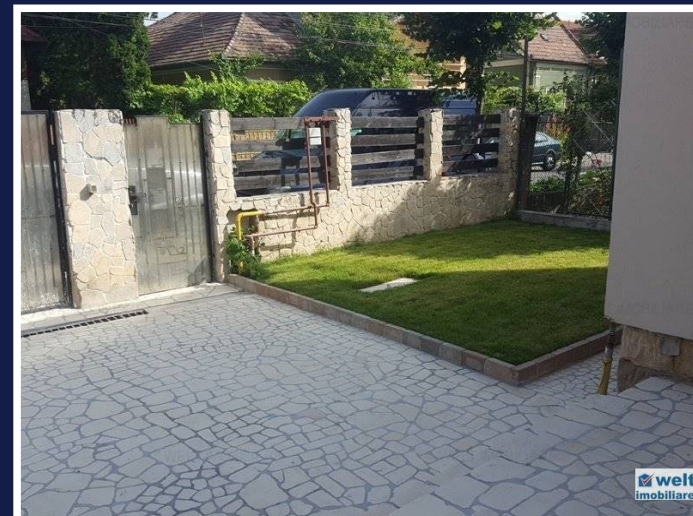

CASA DE INCHIRIAT IN GHEORGHENI, ZONA
VECHE, P+M, 130 MP, NEMOBILATA
ID: 112HA

DE INCHIRIAT

PERSOANA DE CONTACT: MIHAI-SEBASTIAN POP
TEL.MOBIL: 0727.228818
EMAIL: office@weltimobiliare.ro