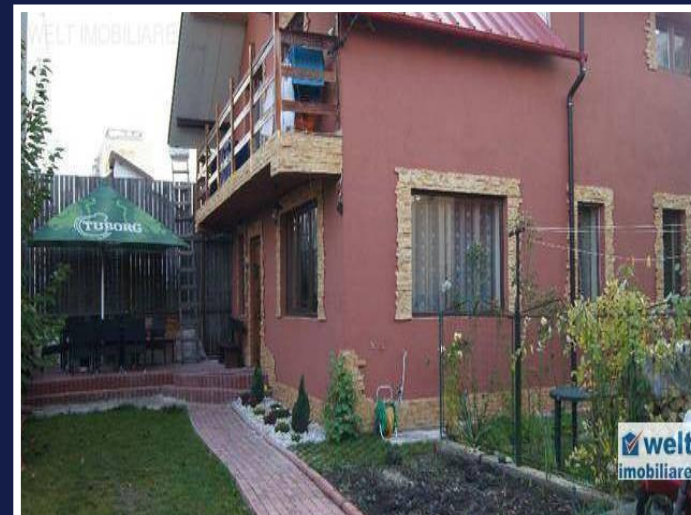

CASA DEOSEBITA , GHEORGHENI
ID: 111S5

DE INCHIRIAT

Supr. utila: 136 m²

Nr. camere: 4

Nr. bai: 2

Supr. teren: 250 m²

PERSOANA DE CONTACT: MIHAI-SEBASTIAN POP
TEL.MOBIL: 0727.228818
EMAIL: office@weltimobiliare.ro