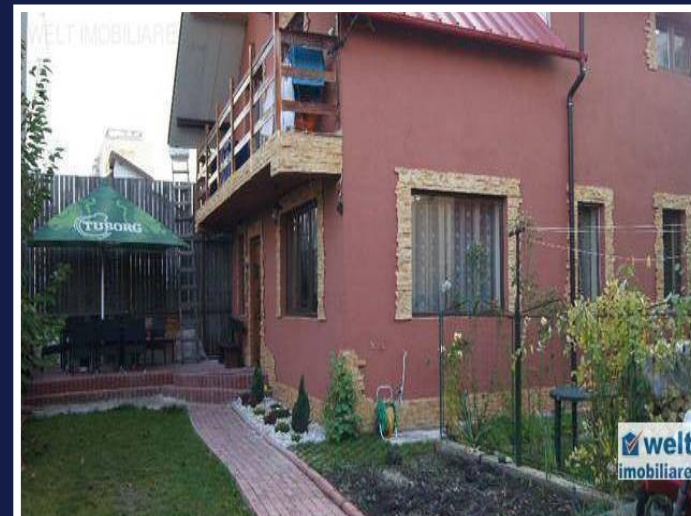

CASA DEOSEBITA , GHEORGHENI
ID: 111S5

DE INCHIRIAT

Supr. utila: 136 m²

Nr. camere: 4

Nr. bai: 2

Supr. teren: 250 m²

PERSOANA DE CONTACT: MIHAI-SEBASTIAN POP

TEL.MOBIL: 0727.228818