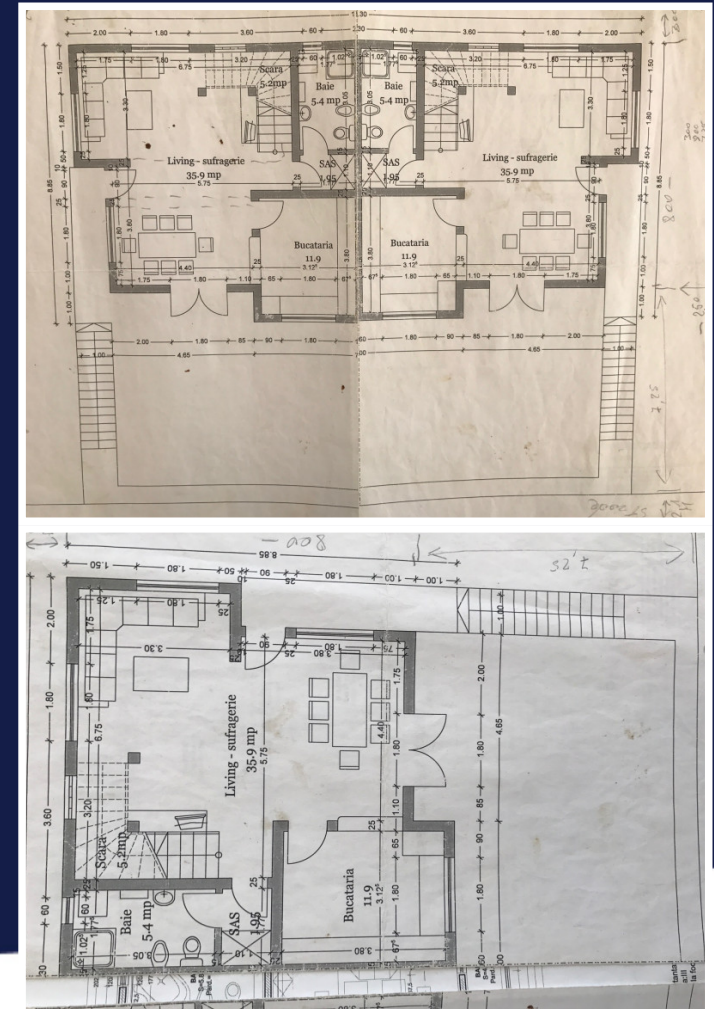

**DUPLEX DE INCHIRIAT IN FLORESTI, STRADA
NARCISELOR
ID: P10420**

DE INCHIRIAT

Supr. utila: 150 m²

Nr. camere: 4

Nr. bai: 2

Supr. teren: 300 m²

PERSOANA DE CONTACT: COSMIN ROȘCA

TEL.MOBIL: 0737.040018