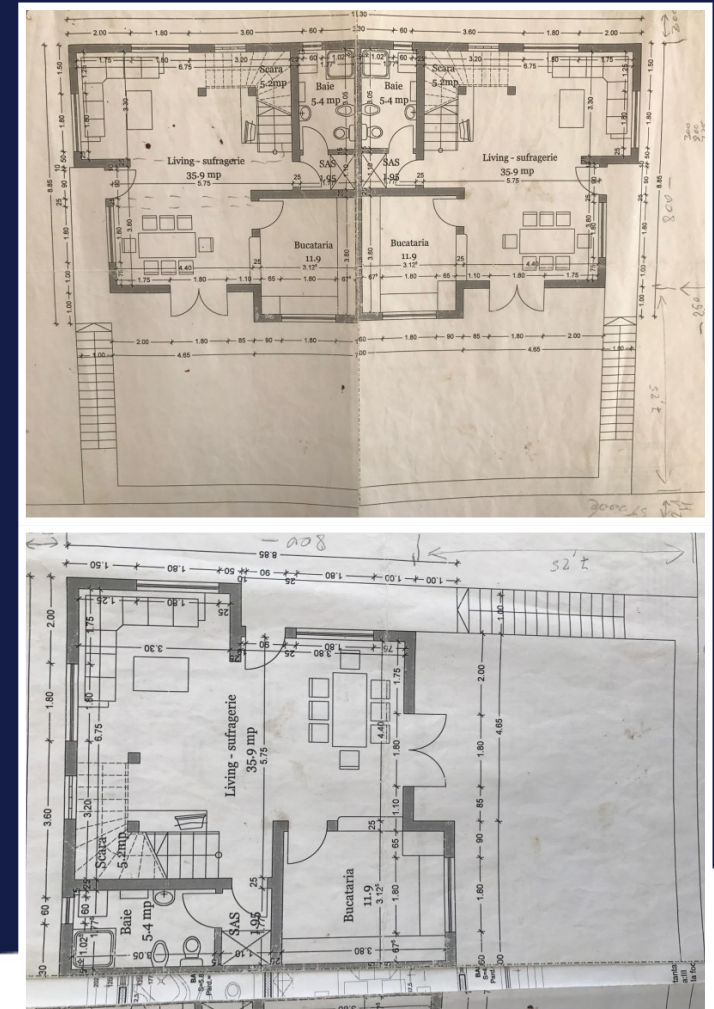

**DUPLEX DE INCHIRIAT IN FLORESTI, STRADA  
NARCISELOR  
ID: P10420**

**DE INCHIRIAT**

Supr. utila: 150 m<sup>2</sup>

Nr. camere: 4

Nr. bai: 2

Supr. teren: 300 m<sup>2</sup>

PERSONA DE CONTACT: COSMIN ROȘCA