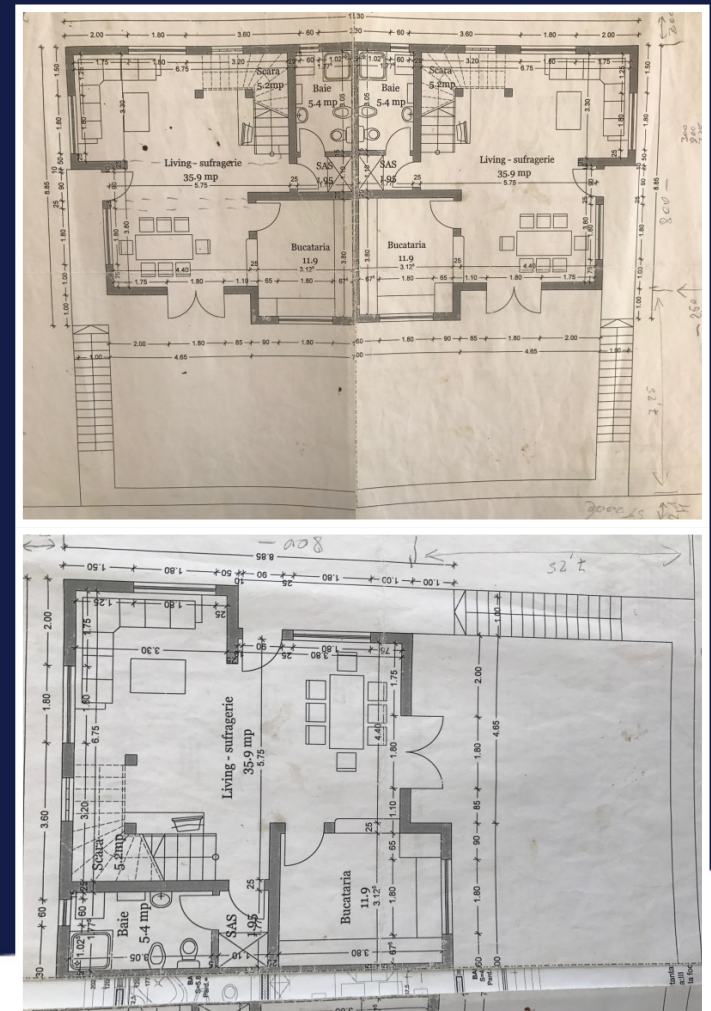

**DUPLEX DE INCHIRIAT IN FLORESTI, STRADA
NARCISELOR
ID: P10420**

DE INCHIRIAT

Supr. utila: 150 m²

Nr. camere: 4

Nr. bai: 2

Supr. teren: 300 m²

PERSOANA DE CONTACT: COSMIN ROȘCA

TEL.MOBIL: 0737.040018