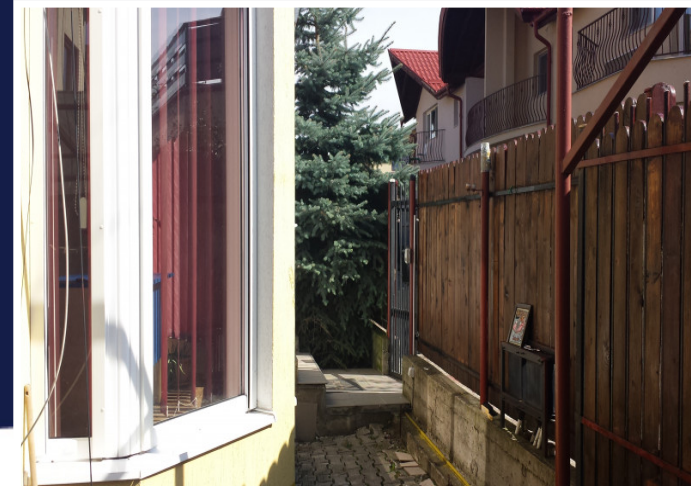

INCHIRIEM CASA IN CARTIERUL EUROPA
ID: P6926

DE INCHIRIAT

Pret: 750 €/luna

Supr. utila: 110 m²

Nr. camere: 4

Nr. bai: 2

Supr. teren: 210 m²

PERSOANA DE CONTACT: WELT IMOBILIARE