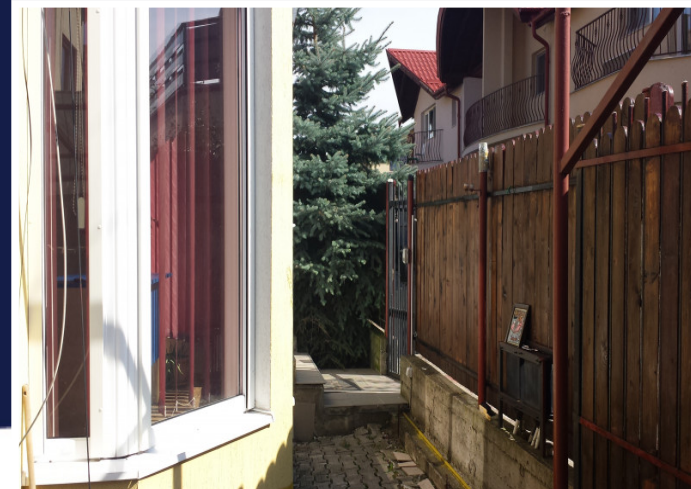

INCHIRIEM CASA IN CARTIERUL EUROPA  
ID: P6926

DE INCHIRIAT

**Pret: 750 €/luna**

Supr. utila: 110 m<sup>2</sup>

Nr. camere: 4

Nr. bai: 2

Supr. teren: 210 m<sup>2</sup>

PERSOANA DE CONTACT: BOGDAN PETRU