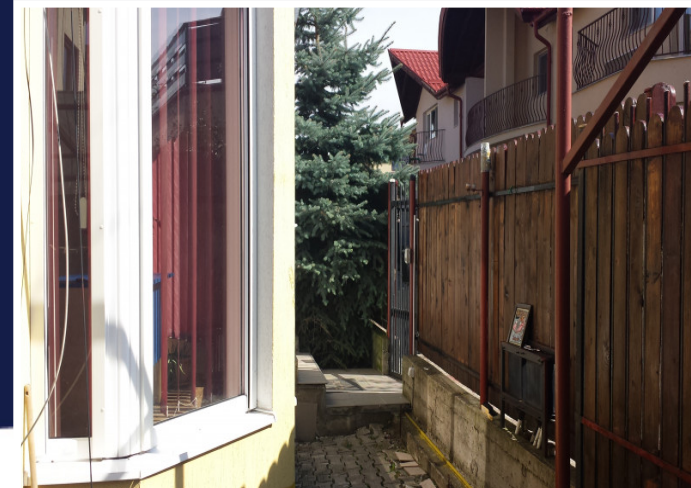

INCHIRIEM CASA IN CARTIERUL EUROPA
ID: P6926

DE INCHIRIAT

Pret: 750 €/luna

Supr. utila: 110 m²

Nr. camere: 4

Nr. bai: 2

Supr. teren: 210 m²

PERSOANA DE CONTACT: BOGDAN PETRU