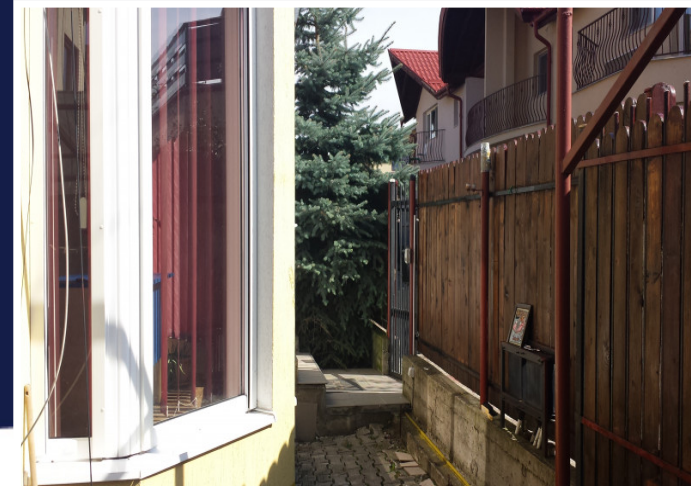

**INCHIRIEM CASA IN CARTIERUL EUROPA**  
**ID: P6926**

**DE INCHIRIAT**

**Pret: 750 €/luna**

**Supr. utila: 110 m<sup>2</sup>**

**Nr. camere: 4**

**Nr. bai: 2**

**Supr. teren: 210 m<sup>2</sup>**

**PERSOANA DE CONTACT: BOGDAN PETRU**