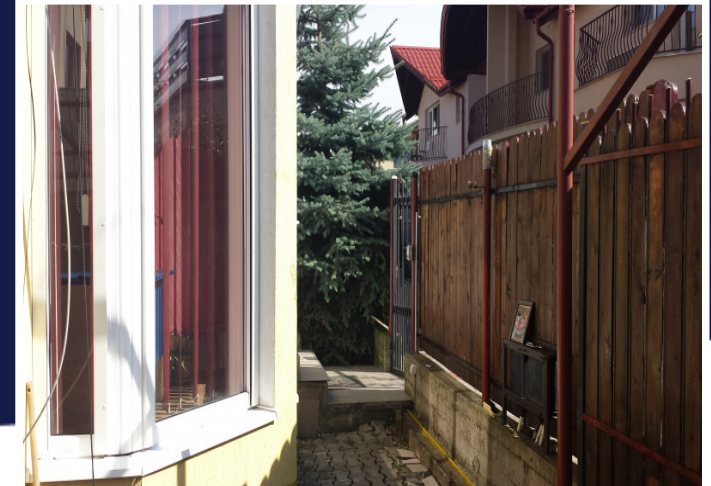

INCHIRIEM CASA IN CARTIERUL EUROPA  
ID: P6926

DE INCHIRIAT

**Pret: 750 €/luna**

Supr. utila: 110 m<sup>2</sup>

Nr. camere: 4

Nr. bai: 2

Supr. teren: 210 m<sup>2</sup>

PERSOANA DE CONTACT: BOGDAN PETRU