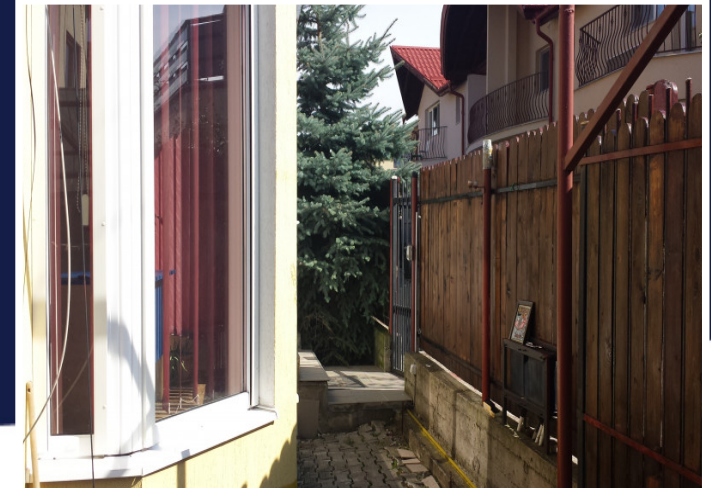

INCHIRIEM CASA IN CARTIERUL EUROPA
ID: P6926

DE INCHIRIAT

PERSOANA DE CONTACT: BOGDAN PETRU

TEL.MOBIL: 0722.577386

EMAIL: office@weltimobiliare.ro