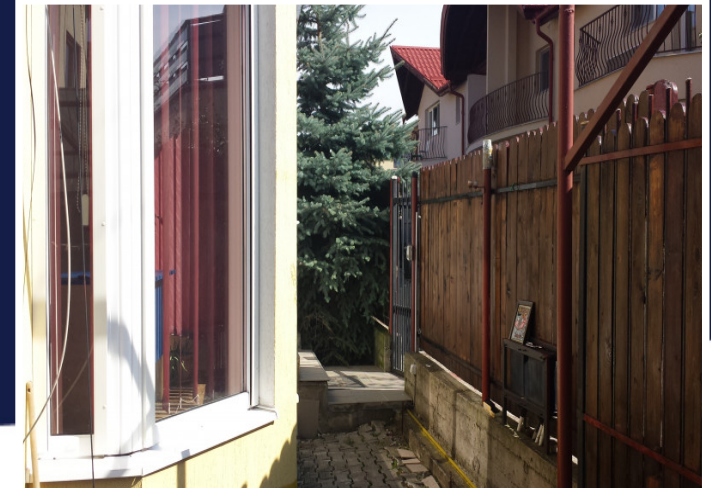

INCHIRIEM CASA IN CARTIERUL EUROPA
ID: P6926

DE INCHIRIAT

PERSOANA DE CONTACT: BOGDAN PETRU
TEL.MOBIL: 0722.577386
EMAIL: office@weltimobiliare.ro