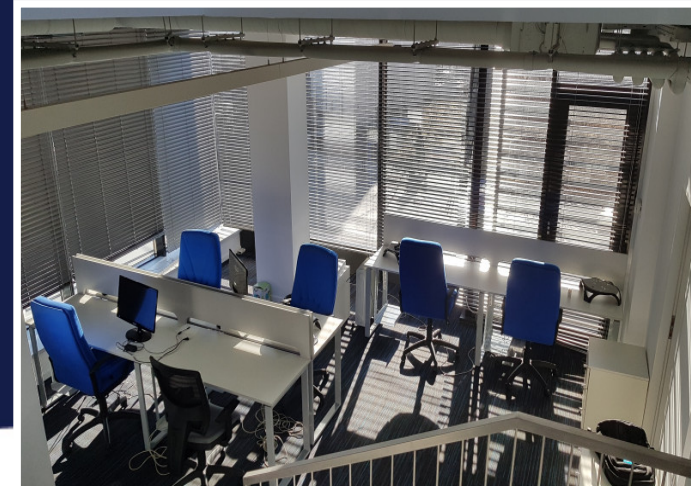

CLADIRE INDIVIDUALA 342MP, ZONA SIGMA,
STR. REPUBLICII
ID: P27405

DE INCHIRIAT

Pret: 3.460 €/luna

Supr. utila: 346 m²

Nr. camere: 4

Nr. bai: 4

Supr. teren: 400 m²

PERSOANA DE CONTACT: CĂTĂLIN BONTE