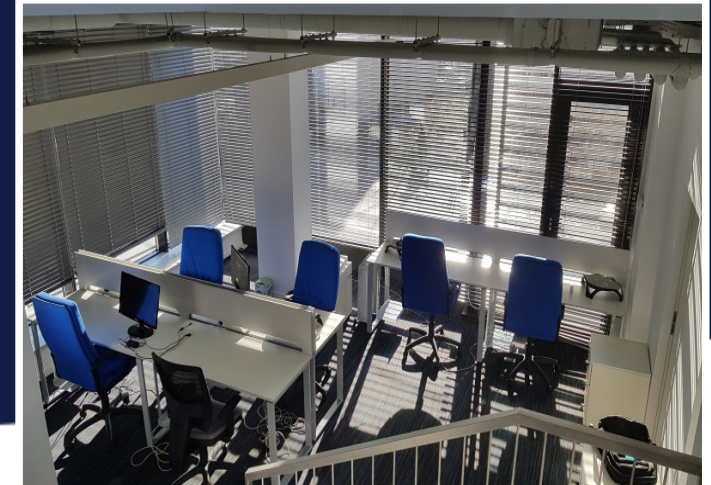

CLADIRE INDIVIDUALA 342MP, ZONA SIGMA,  
STR. REPUBLICII  
ID: P27405

DE INCHIRIAT

**Pret: 3.460 €/luna**

Supr. utila: 346 m<sup>2</sup>

Nr. camere: 4

Nr. bai: 4

Supr. teren: 400 m<sup>2</sup>

PERSOANA DE CONTACT: CĂTĂLIN BONTE