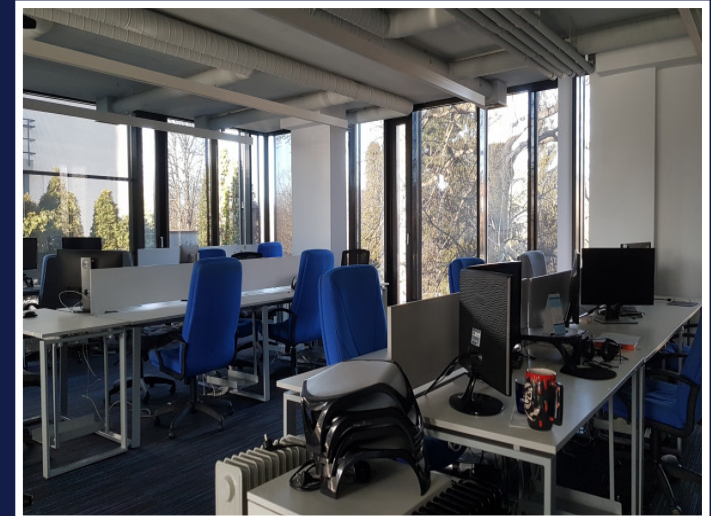

CLADIRE INDIVIDUALA 342MP, ZONA SIGMA,  
STR. REPUBLICII  
ID: P27405

DE INCHIRIAT

**Pret: 3.460 €/luna**

Supr. utila: 346 m<sup>2</sup>

Nr. camere: 4

Nr. bai: 4

Supr. teren: 400 m<sup>2</sup>

PERSOANA DE CONTACT: CĂTĂLIN BONTE