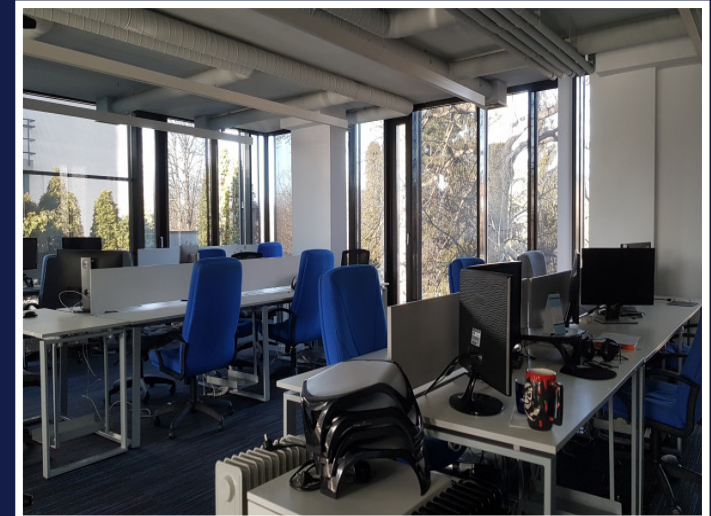

CLADIRE INDIVIDUALA 342MP, ZONA SIGMA,
STR. REPUBLICII
ID: P27405

DE INCHIRIAT

Pret: 3.460 €/luna

Supr. utila: 346 m²

Nr. camere: 4

Nr. bai: 4

Supr. teren: 400 m²

PERSOANA DE CONTACT: CĂTĂLIN BONTE