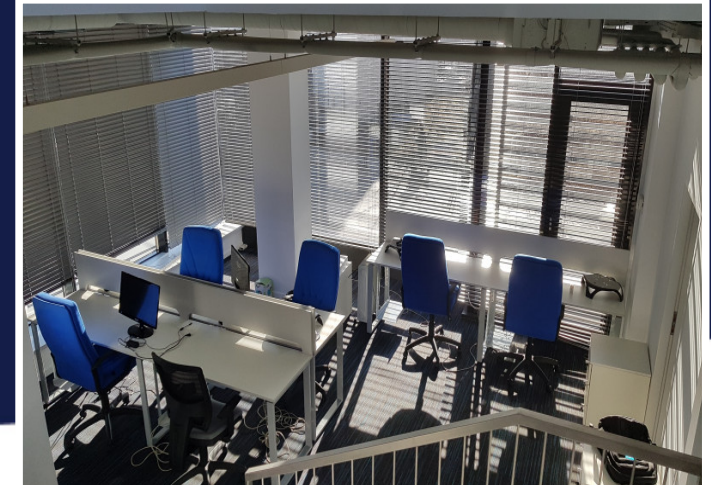

CLADIRE INDIVIDUALA 342MP, ZONA SIGMA,
STR. REPUBLICII
ID: P27405

DE INCHIRIAT

Pret: 3.460 €/luna

Supr. utila: 346 m²

Nr. camere: 4

Nr. bai: 4

Supr. teren: 400 m²

PERSOANA DE CONTACT: CĂTĂLIN BONTE