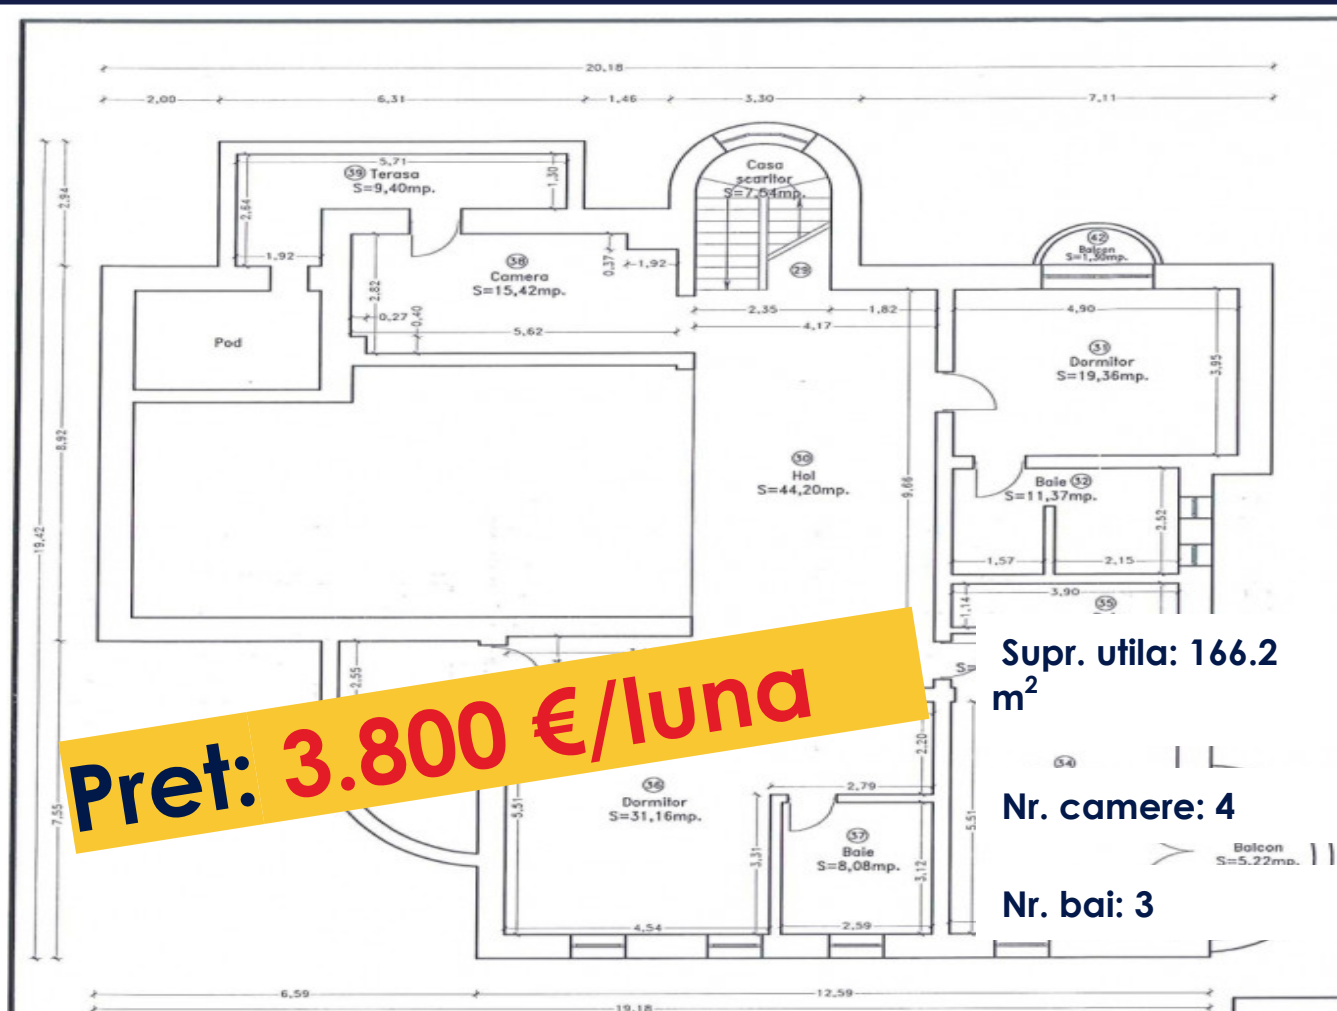

CASA INDIVIDUALA DE INCHIRIAT, TEREN 952
MP, 5 CAMERE, 2 TERASE, ZONA BUNA ZIUA
ID: P34748

DE INCHIRIAT

Pret: 3.800 €/luna

Supr. utila: 166.2
m²

Nr. camere: 4

Nr. bai: 3

RECAPITULATIE:

C1 - Casa cu regim de inaltime D+P+E construita in anul 1998, pe fundatii din beton, zidarie din caramida, acoperis tip sarpanita din lemn si invelitoarea din tigla metalica.

Nr. Incapere	Denumirea Incaperii	Suprafata (mp.)
29	Casa scarii	7,54
30	Hol	44,20
31	Dormitor	19,36
32	Bale	11,37
33	Hol	2,03
34	Dormitor	21,51
35	Bale	5,32
36	Dormitor	31,19
37	Bale	8,08
38	Camera	15,42
Suprafata utila :		166,02
39	Terasa	9,40
40	Terasa	10,89
41	Balcon	5,22
42	Balcon	1,30
Suprafata totala :		192,83
Suprafata desfasurata :		323,37