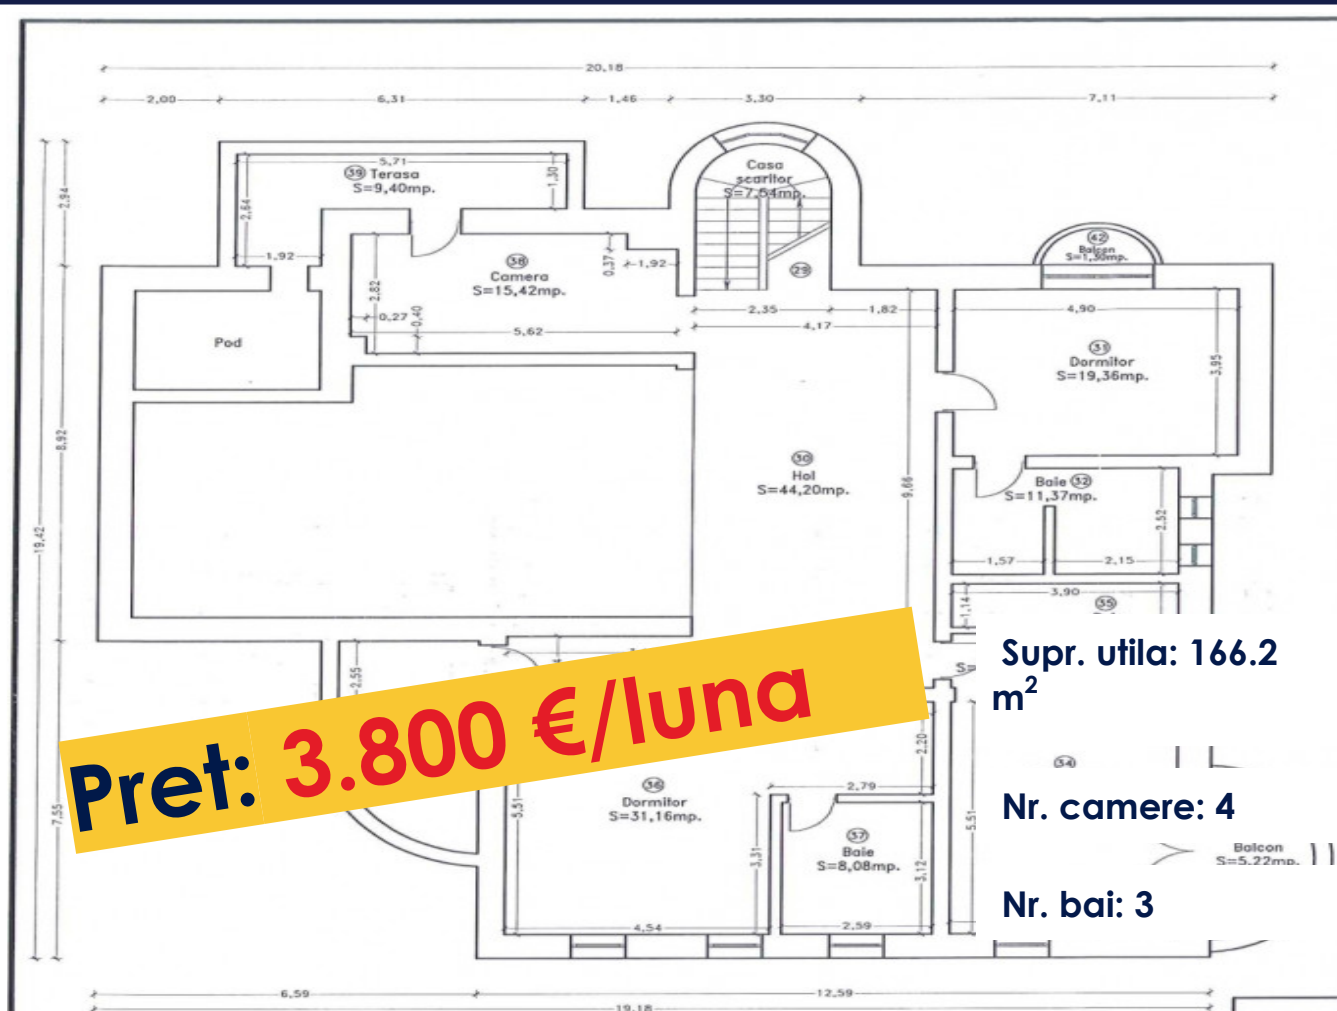

CASA INDIVIDUALA DE INCHIRIAT, TEREN 952
MP, 5 CAMERE, 2 TERASE, ZONA BUNA ZIUA
ID: P34748

DE INCHIRIAT

Supr. utila: 166.2
m²

Nr. camere: 4

Nr. bai: 3

RECAPITULATIE:

C1 - Casa cu regim de inaltime D+P+E construita in anul 1998, pe fundatii din beton, zidarie din caramida, acoperis tip sarpanita din lemn si invelitoarea din tigla metalica.

Nr. Incapere	Denumirea Incaperii	Suprafata (mp.)
29	Casa scarii	7,54
30	Hol	44,20
31	Dormitor	19,36
32	Bale	11,37
33	Hol	2,03
34	Dormitor	21,51
35	Bale	5,32
36	Dormitor	31,19
37	Bale	8,08
38	Camera	15,42
Suprafata utila :		166,02
39	Terasa	9,40
40	Terasa	10,89
41	Balcon	5,22
42	Balcon	1,30
Suprafata totala :		192,83
Suprafata desfasurata :		323,37