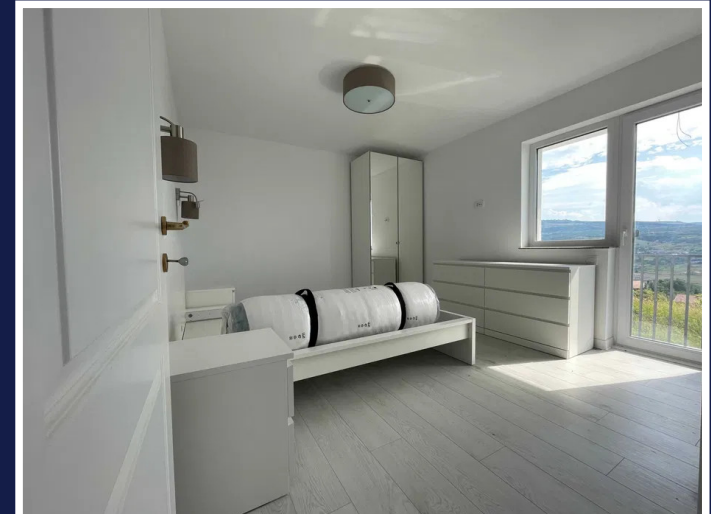

DE INCHIRIAT CASA TIP DUPLEX, 4 CAMERE,
PRIMA INCHIRIERE, CARTIER BORHANCI
ID: P38475

DE INCHIRIAT

Pret: 1.490 €/luna

Supr. utila: 120 m²

Nr. camere: 4

Nr. bai: 3

Supr. teren: 250 m²

PERSOANA DE CONTACT: WELT IMOBILIARE