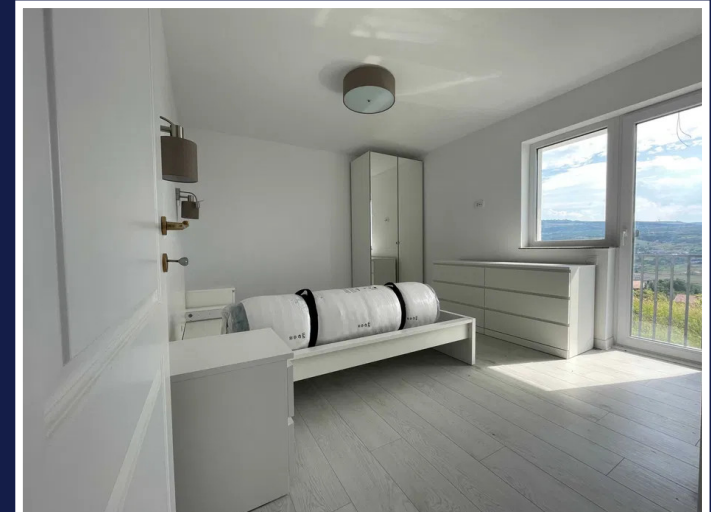

DE INCHIRIAT CASA TIP DUPLEX, 4 CAMERE,
PRIMA INCHIRIERE, CARTIER BORHANCI
ID: P38475

DE INCHIRIAT

Pret: 1.490 €/luna

Supr. utila: 120 m²

Nr. camere: 4

Nr. bai: 3

Supr. teren: 250 m²

PERSOANA DE CONTACT: WELT IMOBILIARE