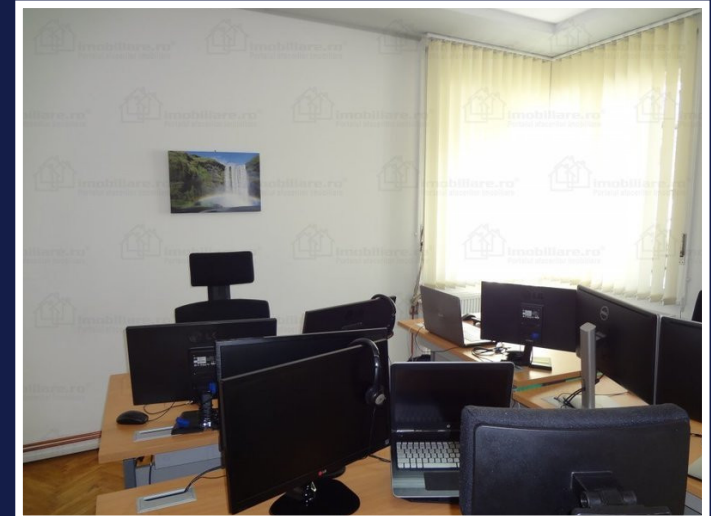

DE INCHIRIAT! CASA INDIVIDUALA, 4
CAMERE, 150MP TEREN, ZONA
SEMICENTRALA!

DE INCHIRIAT

ID: P5515

Pret: 1.200 €/luna

Supr. utila: 145 m²

Nr. camere: 4

Nr. bai: 3

Supr. teren: 150 m²