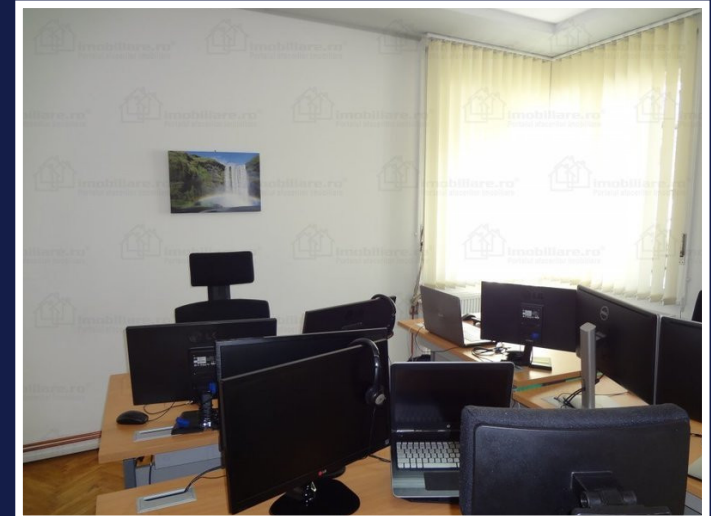

**DE INCHIRIAT! CASA INDIVIDUALA, 4
CAMERE, 150MP TEREN, ZONA
SEMICENTRALA!**

DE INCHIRIAT

ID: P5515

Pret: 1.200 €/luna

Supr. utila: 145 m²

Nr. camere: 4

Nr. bai: 3

Supr. teren: 150 m²