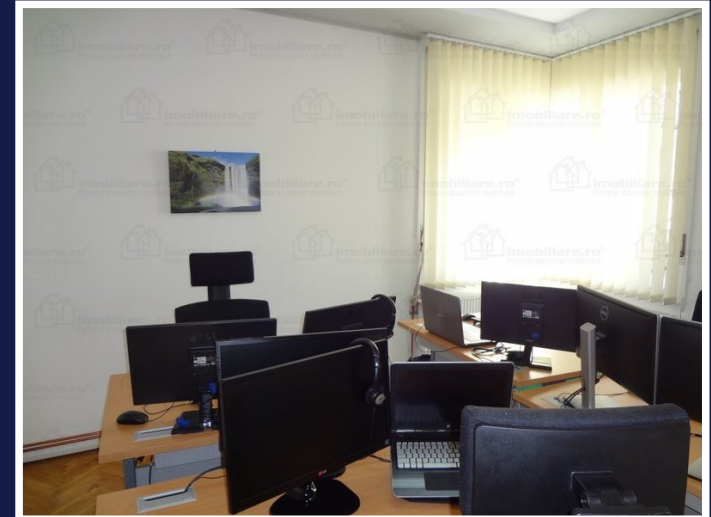

DE INCHIRIAT! CASA INDIVIDUALA, 4
CAMERE, 150MP TEREN, ZONA
SEMICENTRALA!

DE INCHIRIAT

ID: P5515

Pret: 1.200 €/luna

Supr. utila: 145 m²

Nr. camere: 4

Nr. bai: 3

Supr. teren: 150 m²