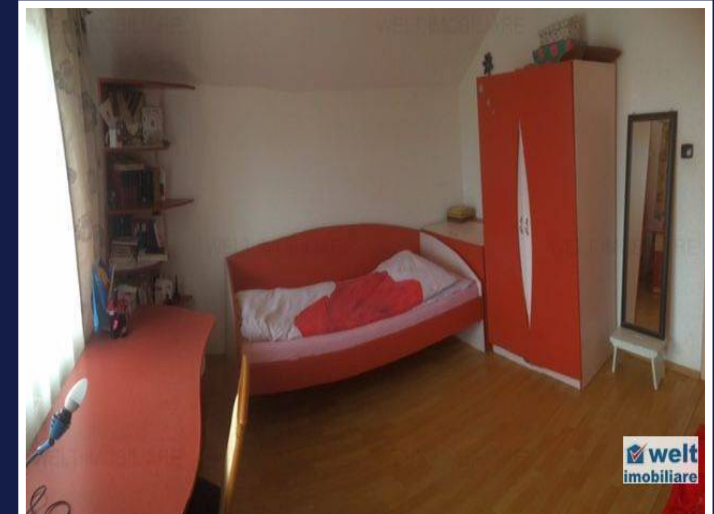

CASA INDIVIDUALA, 4 CAMERE, 280MP UTILI,
1200MP TEREN, ANDREI MURESANU!
ID: 112LE

DE INCHIRIAT

Pret: 1.800 €/luna

Supr. utila: 280 m²

Nr. camere: 4

Nr. bai: 2

Supr. teren: 1200
m²

PERSOANA DE CONTACT: MARIANA STANCIU