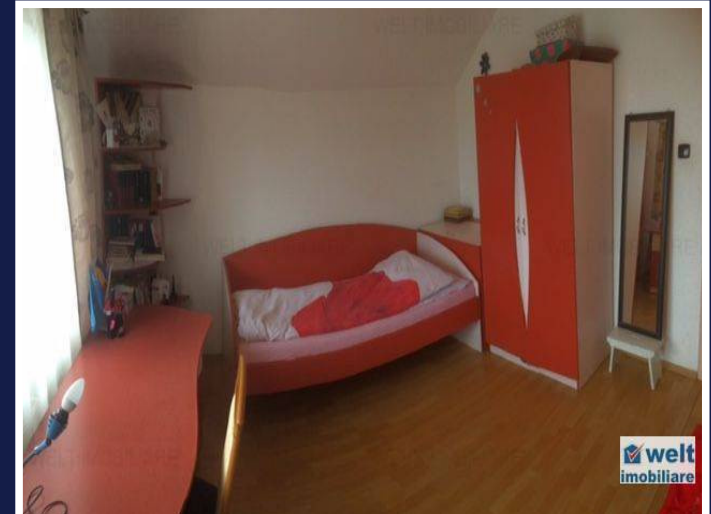

**CASA INDIVIDUALA, 4 CAMERE, 280MP UTILI,  
1200MP TEREN, ANDREI MURESANU!  
ID: 112LE**

**DE INCHIRIAT**

**Pret: 1.800 €/luna**

Supr. utila: 280 m<sup>2</sup>

Nr. camere: 4

Nr. bai: 2

Supr. teren: 1200 m<sup>2</sup>