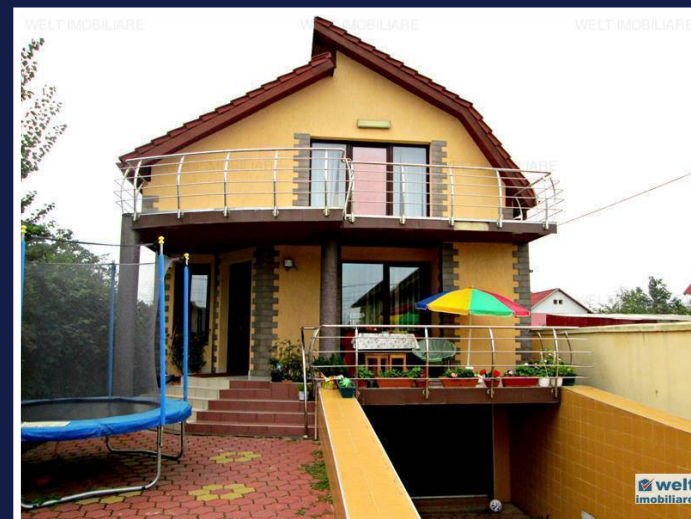

CASA DE INCHIRIAT, CARTIERUL SOMESENI  
ID: 11289

DE INCHIRIAT

**Pret: 1.300 €/luna**

Supr. utila: 480 m<sup>2</sup>

Nr. camere: 3

Nr. bai: 2

Supr. teren: 300 m<sup>2</sup>

PERSOANA DE CONTACT: BOGDAN PETRU