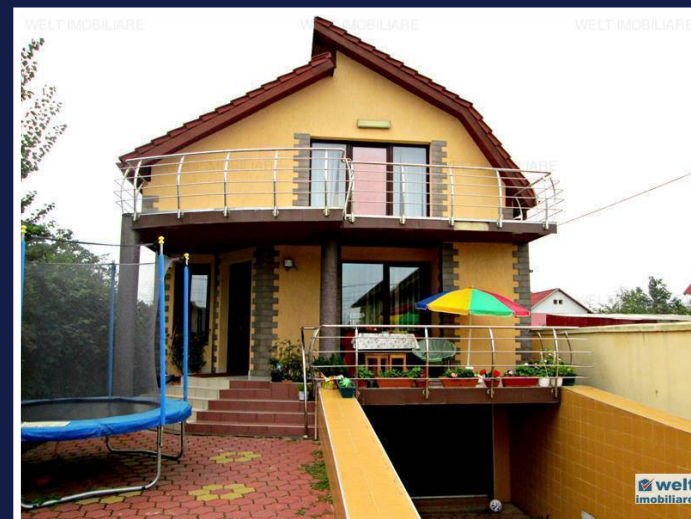

CASA DE INCHIRIAT, CARTIERUL SOMESENI
ID: 11289

DE INCHIRIAT

Pret: 1.300 €/luna

Supr. utila: 480 m²

Nr. camere: 3

Nr. bai: 2

Supr. teren: 300 m²

PERSOANA DE CONTACT: BOGDAN PETRU