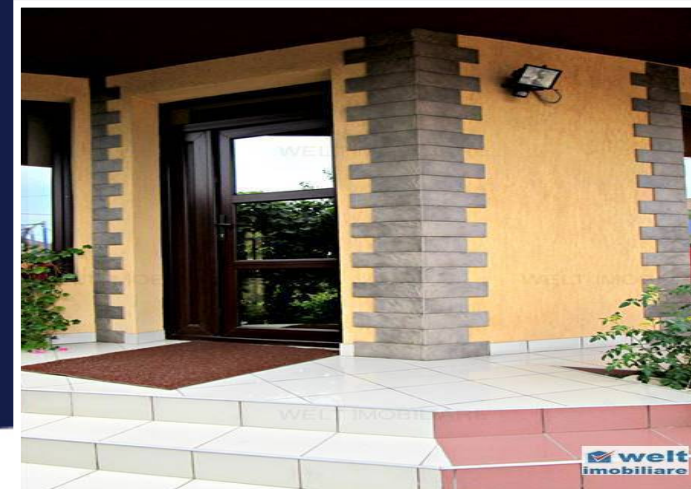

CASA DE INCHIRIAT, CARTIERUL SOMESENI
ID: 11289

DE INCHIRIAT

Pret: 1.300 €/luna

Supr. utila: 480 m²

Nr. camere: 3

Nr. bai: 2

Supr. teren: 300 m²

PERSOANA DE CONTACT: BOGDAN PETRU