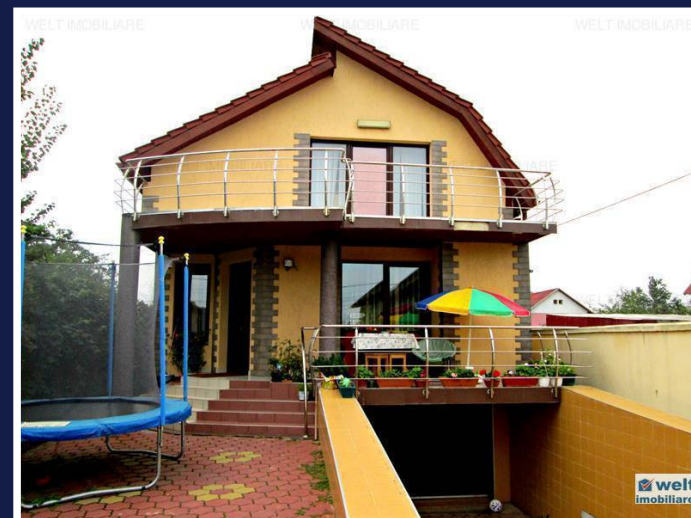

CASA DE INCHIRIAT, CARTIERUL SOMESENI
ID: 11289

DE INCHIRIAT

Pret: 1.300 €/luna

Supr. utila: 480 m²

Nr. camere: 3

Nr. bai: 2

Supr. teren: 300 m²

PERSOANA DE CONTACT: BOGDAN PETRU