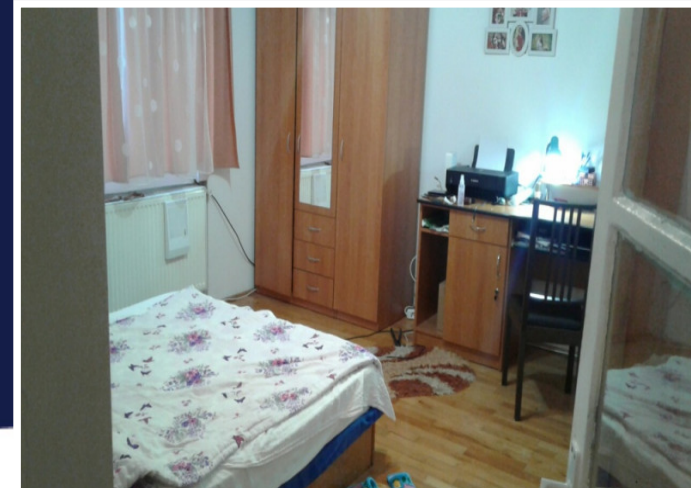

CASA DE INCHIRIAT CARTIERUL GHEORGHENI
ID: P10110

DE INCHIRIAT

Pret: 999 €/luna

Supr. utila: 150 m²

Nr. camere: 3

Nr. bai: 1

Supr. teren: 300 m²

PERSOANA DE CONTACT: BOGDAN PETRU