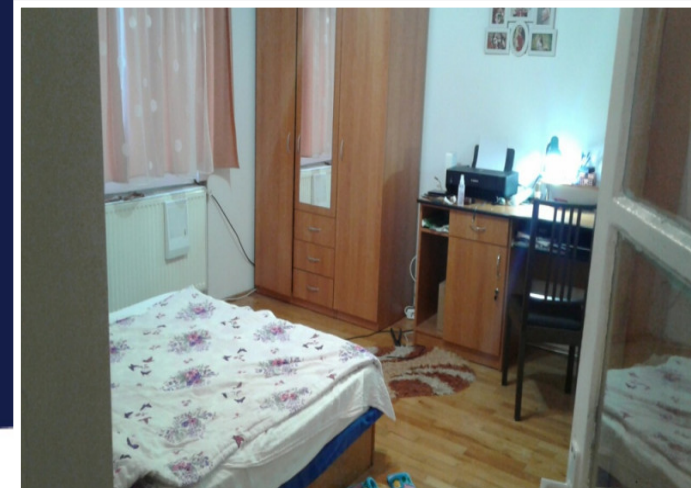

CASA DE INCHIRIAT CARTIERUL GHEORGHENI  
ID: P10110

DE INCHIRIAT

Pret: 999 €/luna

Supr. utila: 150 m<sup>2</sup>

Nr. camere: 3

Nr. bai: 1

Supr. teren: 300 m<sup>2</sup>

PERSOANA DE CONTACT: BOGDAN PETRU