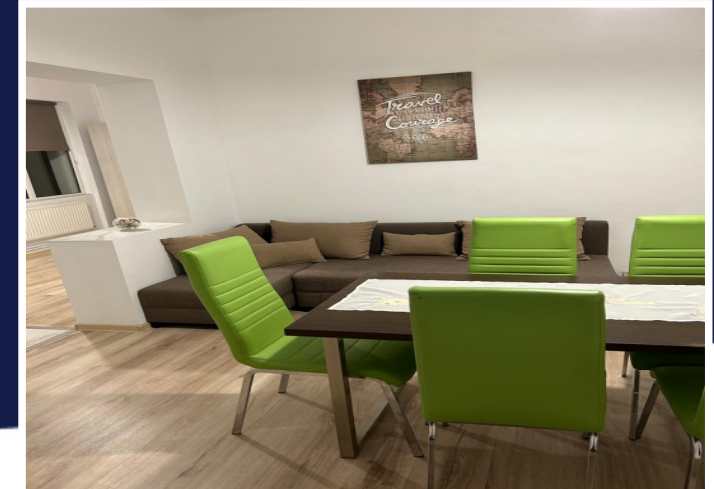

APRATAMENT LA CASA, PARCARE, PET
FRIENDLY, ZONA IULIUS MALL
ID: P48534

DE INCHIRIAT

PERSOANA DE CONTACT: WELT IMOBILIARE

TEL.MOBIL: 0756223366

EMAIL: office@weltimobiliare.ro