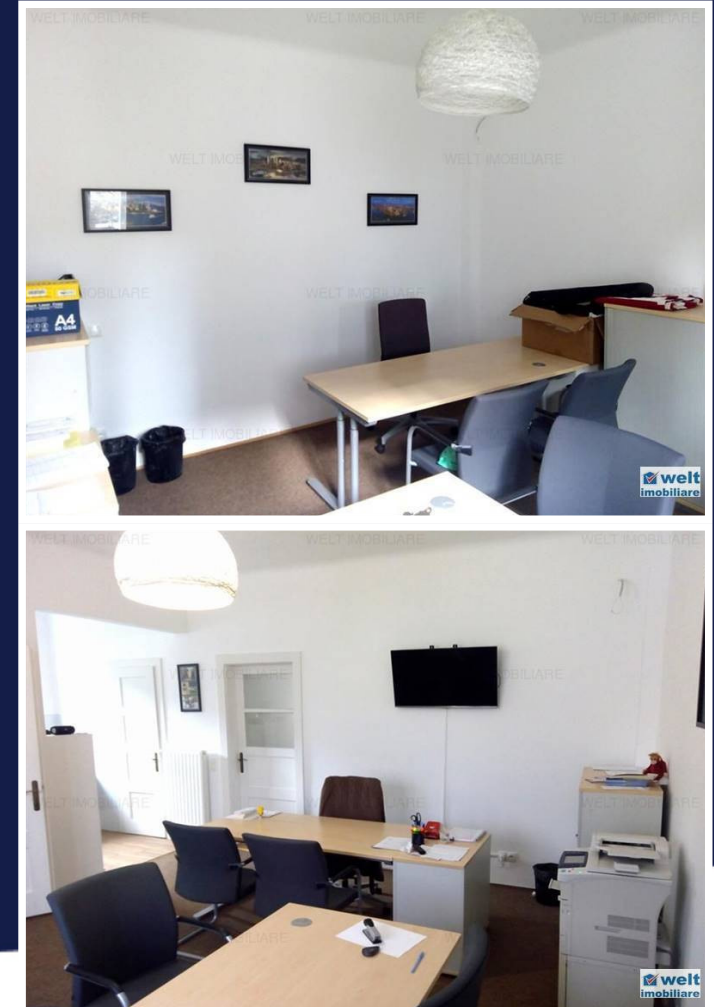

DE INCHIRIAT SPATIU DE BIROURI, 52MP UTILI,  
ZONA HASDEU  
ID: 112Q5

DE INCHIRIAT

PERSOANA DE CONTACT: CLAUDIA ONIGA  
TEL.MOBIL: 0737.040016  
EMAIL: [office@weltimobiliare.ro](mailto:office@weltimobiliare.ro)