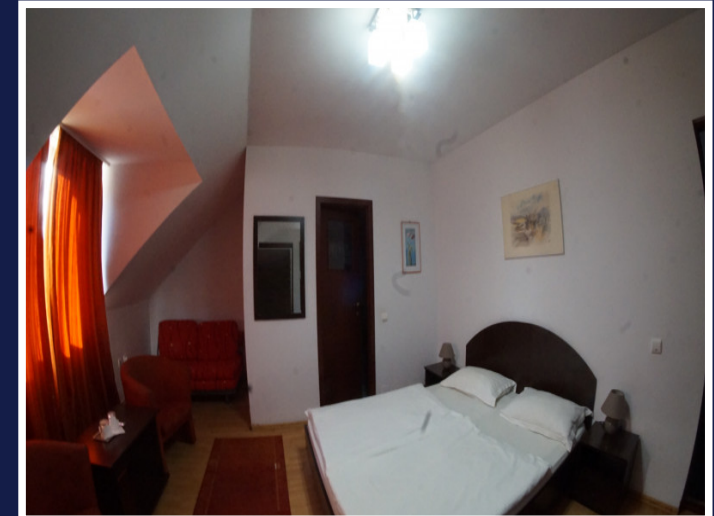

**PENSIUNE TURISTICA 3 STELE, 12 CAMERE, 8
LOCURI DE PARCARE, GHEORGHENI
ID: P8179**

DE INCHIRIAT

PERSOANA DE CONTACT: MARIANA STANCIU
TEL.MOBIL: 0799.781011
EMAIL: office@weltimobiliare.ro