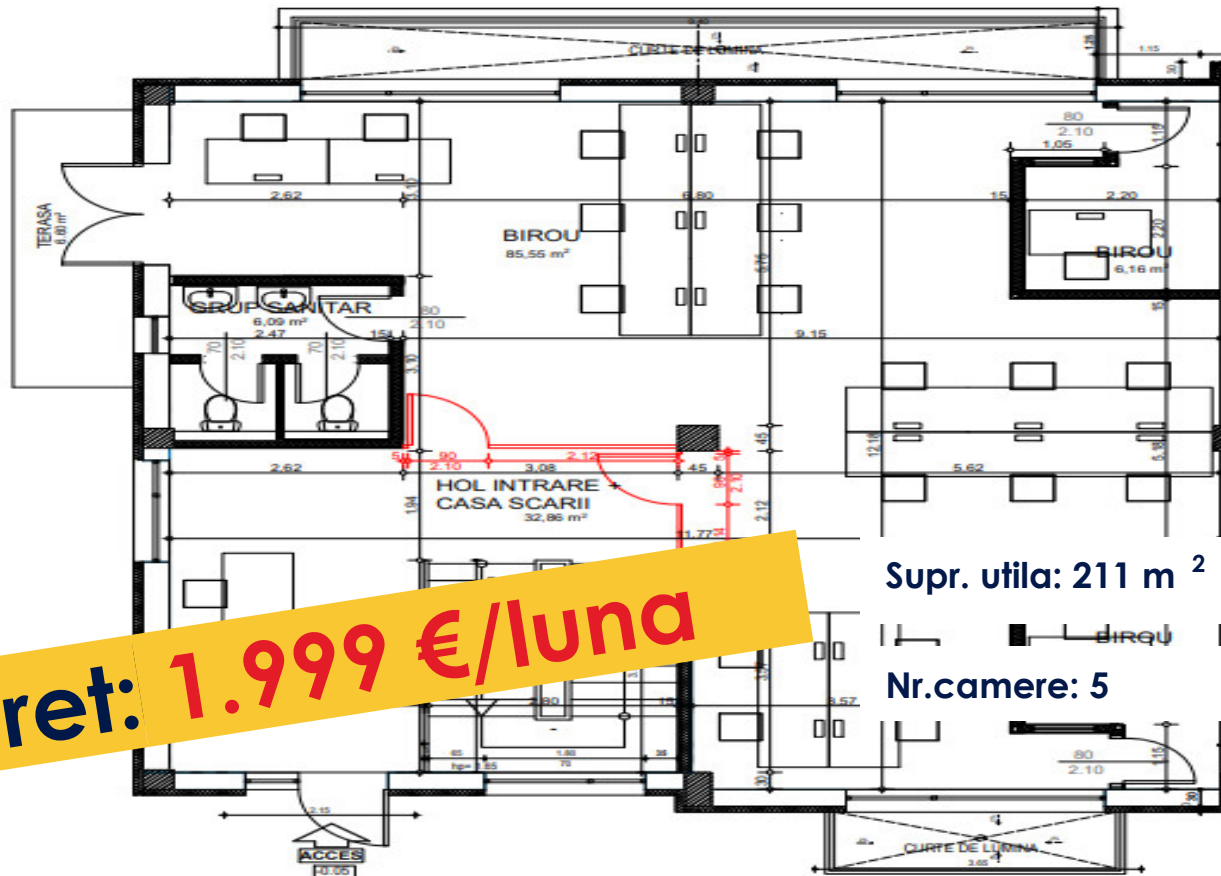

**SPATIU PENTRU BIROURI, CLASA A, 211MP,
ZONA ENGELS, ANDREI MURESANU
ID: P31080**

DE INCHIRIAT

Supr. utila: 211 m²

Nr.camere: 5

Pret: 1.999 €/luna

PERSONA DE CONTACT: TUDOR COTARLEA

TEL.MOBIL: 0751.073967

EMAIL: office@weltimobiliare.ro