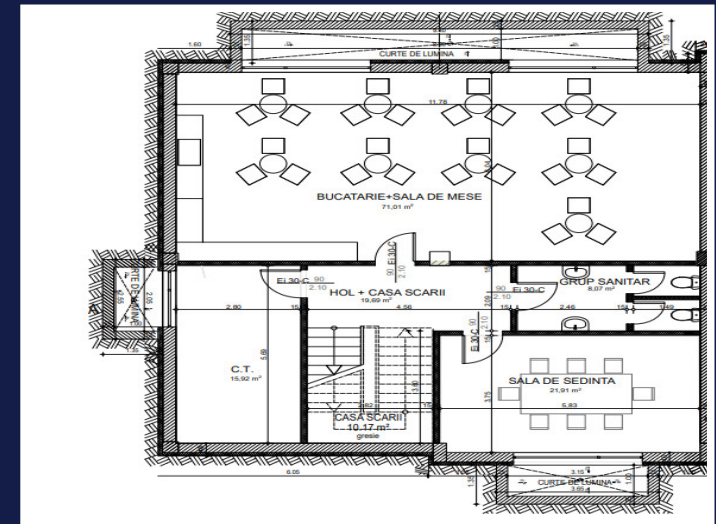

**SPATIU PENTRU BIROURI, CLASA A, 211MP,
ZONA ENGELS, ANDREI MURESANU
ID: P31080**

DE INCHIRIAT

Supr. utila: 211 m²

Nr.camere: 5

Pret: 1.999 €/luna

PERSONA DE CONTACT: TUDOR COTARLEA

TEL.MOBIL: 0751.073967

EMAIL: office@weltimobiliare.ro