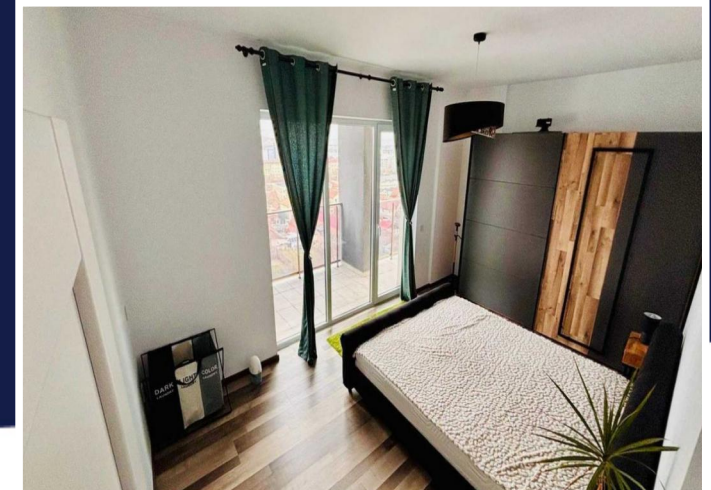

PENTHOUSE 4 CAMERE, MODERN, ZONA IRIS
ID: P45423

DE INCHIRIAT

PERSOANA DE CONTACT: PAULA ROBU
TEL.MOBIL: 0771441432
EMAIL: office@weltimobiliare.ro