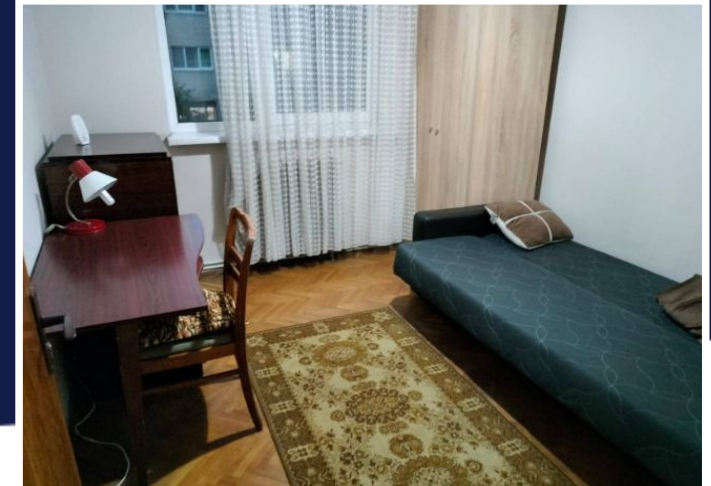

APARTAMENT CU 4 CAMERE DE INCHIRIAT IN
CARTIERUL GRIGORESCU
ID: P44447

DE INCHIRIAT

PERSOANA DE CONTACT: WELT IMOBILIARE

TEL.MOBIL: 0756223366

EMAIL: office@weltimobiliare.ro