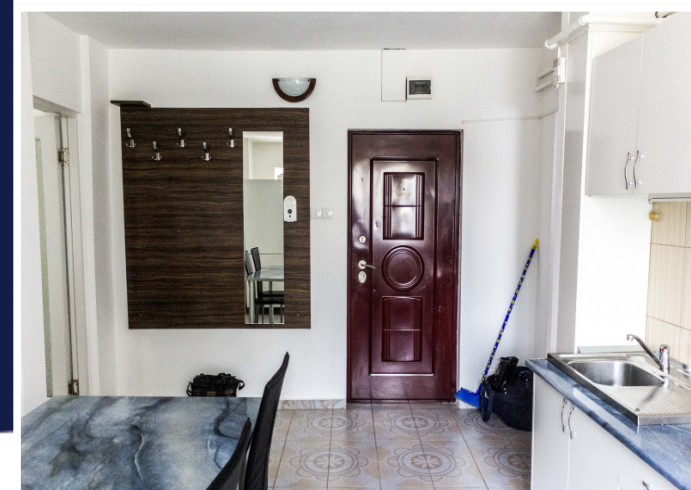

ID: P10107

DE INCHIRIAT

Pret: 550 €/luna

Supr. utila: 70 m²

Nr.camere: 3

Etaj: 1/10

PERSOANA DE CONTACT: CARMEN NAVREA

TEL.MOBIL: 0799.994042