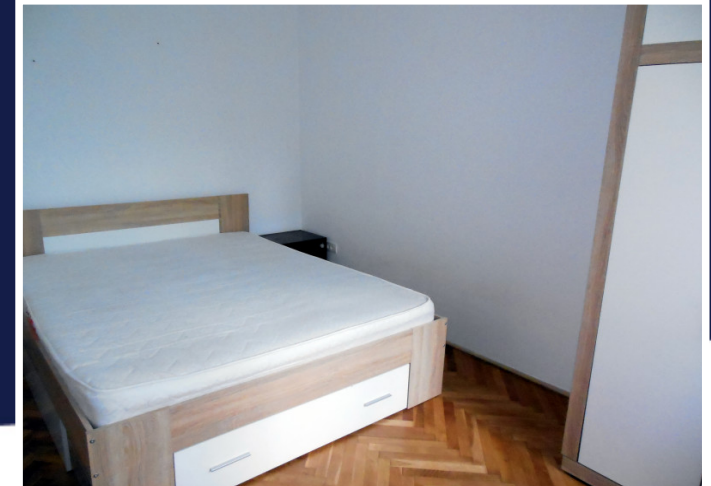

**INCHIRIERE APATAMENT 3 CAMERE.
GRIGORESCU, ETAJ 2, ZONA CASA RADIO
ID: P24594**

DE INCHIRIAT

Pret: 350 €/luna

Supr. utila: 62 m²

Nr.camere: 3

Etaj: 2/4

PERSOANA DE CONTACT: LUCIAN ROGOJAN

TEL.MOBIL: 0737.040012