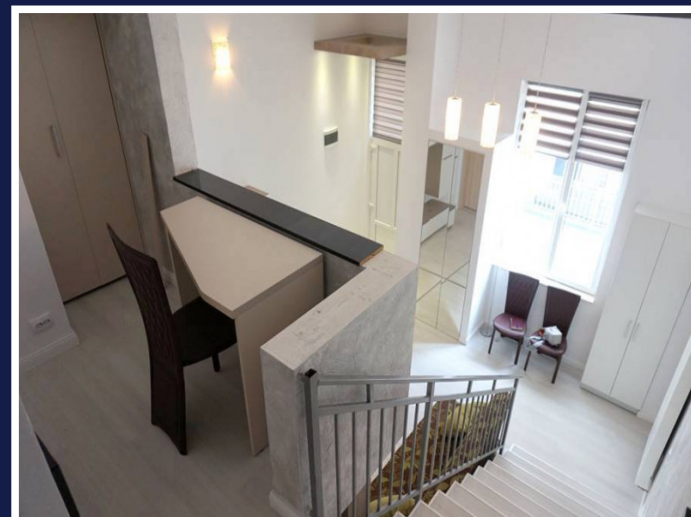

**INCHIRIERE APARTAMENT 3 CAMERE, IMOBIL
NOU, CARTIER GHEORGHENI, TERASA DE 250
MP**

DE INCHIRIAT

ID: P3846

Pret: 600 €/luna

Supr. utila: 120 m²

Nr.camere: 3

Etaj: 1/9

PERSOANA DE CONTACT: SECRETARIAT WELT IMOBILIARE